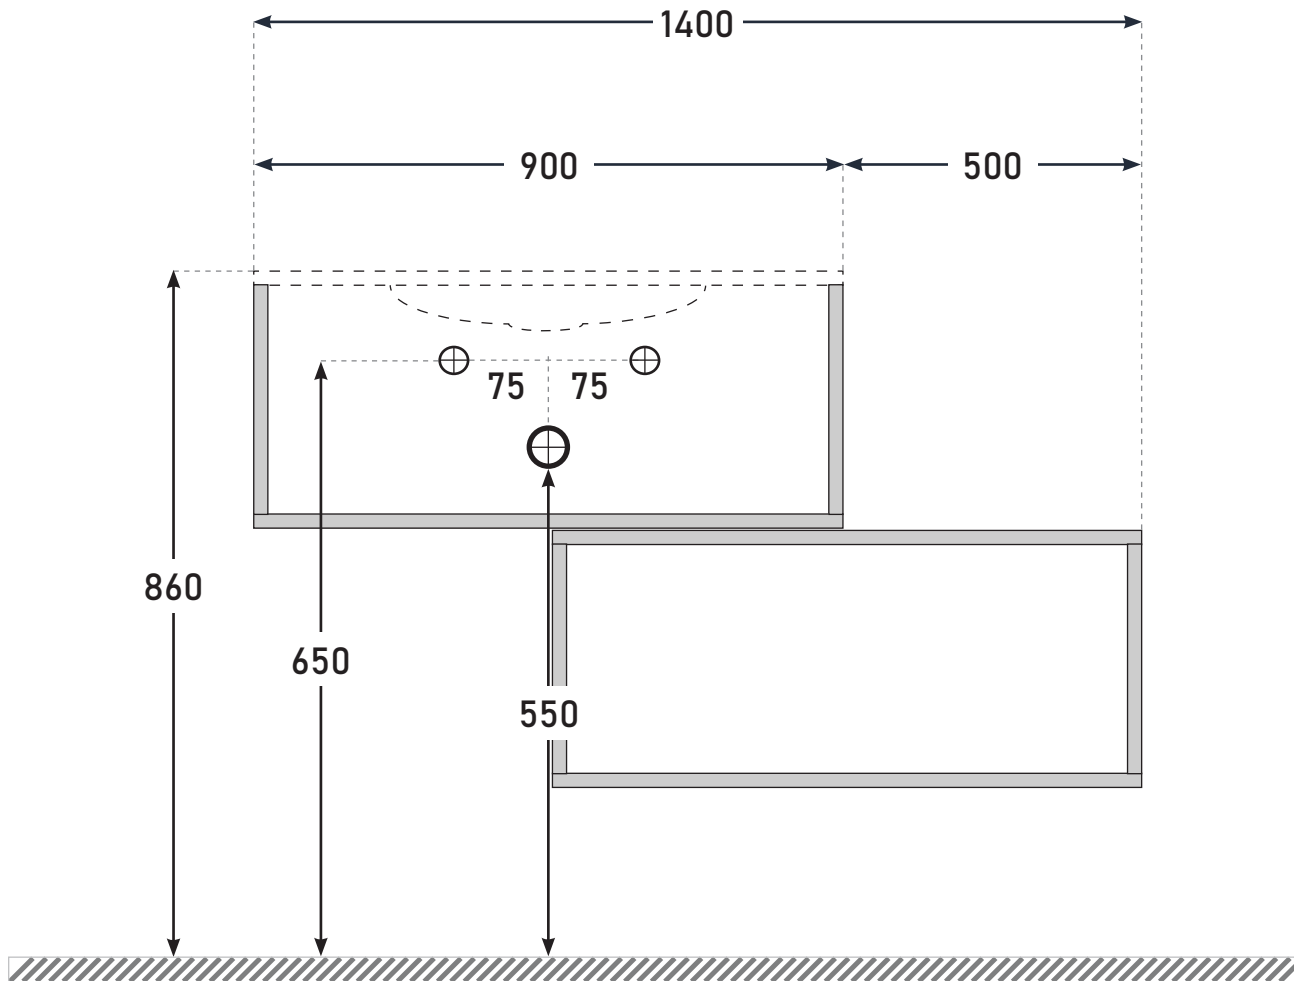

Made in Italy

**IPERCERAMICA**  
wellness

Schema scarichi idraulici

mod. **BRERA 90**

Misure in mm

Le misure riportate sono soggette ad eventuali variazioni in base al tipo di installazione realizzata.  
Verificare le quote con il mobile prima di realizzare gli scarichi.