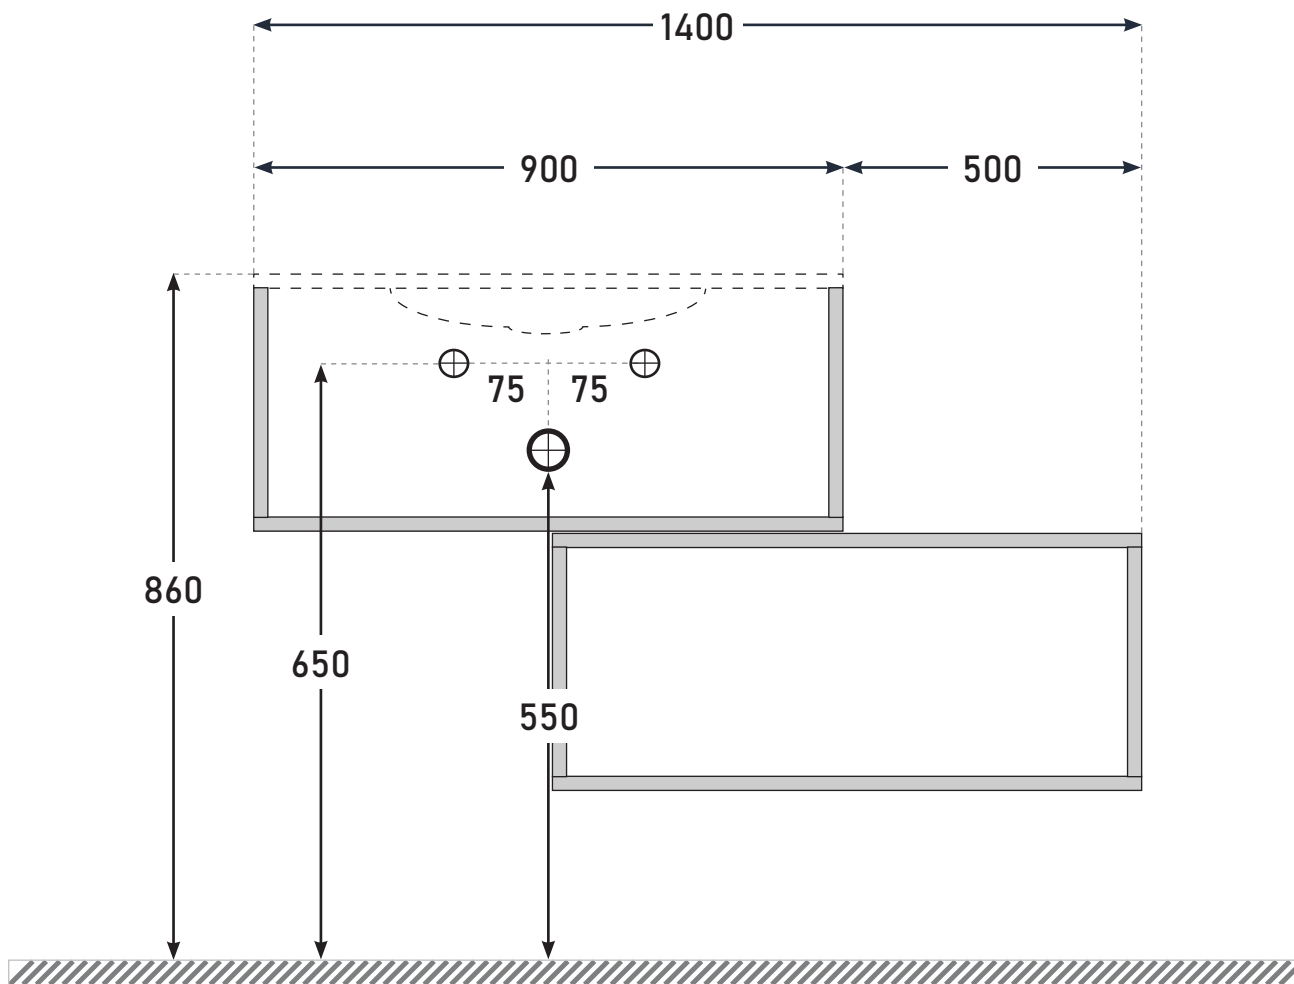

Made in Italy

IPERCERAMICA
wellness

Schema scarichi idraulici

mod. **BRERA 90**

Misure in mm

Le misure riportate sono soggette ad eventuali variazioni in base al tipo di installazione realizzata.
Verificare le quote con il mobile prima di realizzare gli scarichi.