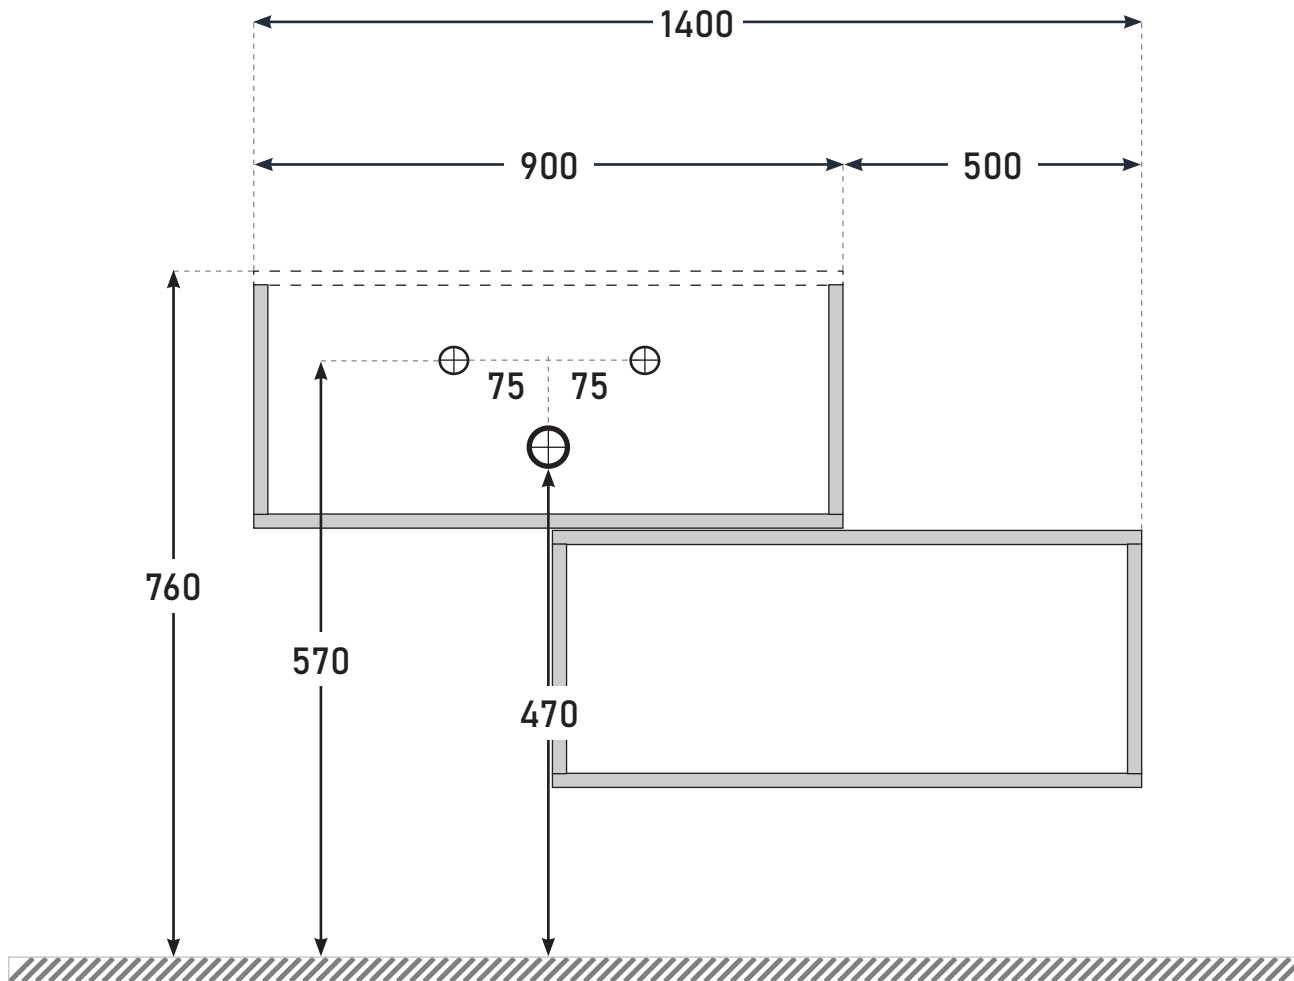

Made in Italy

IPERCERAMICA
wellness

Misure in mm

Le misure riportate sono soggette ad eventuali variazioni in base al tipo di installazione realizzata.
Verificare le quote con il mobile prima di realizzare gli scarichi.

Schema scarichi idraulici

mod. **BRERA 90**

Prodotto distribuito da:

BayKer Italia S.p.A.

Via Ghiarola Nuova 85-87 41042 Fiorano Modenese (Mo) - ITALY

www.iperceramica.it