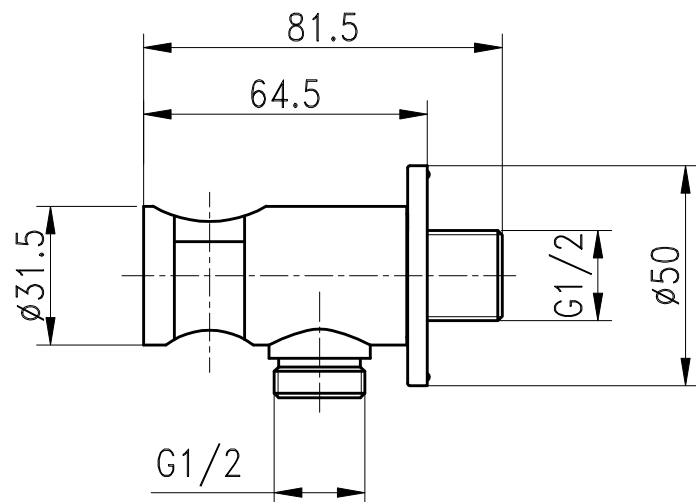

ART. 62421

LOW PRESA ACQUA DUPLEX TONDA NERO OPACO

CARATTERISTICHE TECNICHE

Corpo: ottone
Rosone: ottone
Collegamento impianto: 1/2" maschio
Collegamento tubo: 1/2" maschio
Finitura: nera opaca

*Misure in mm