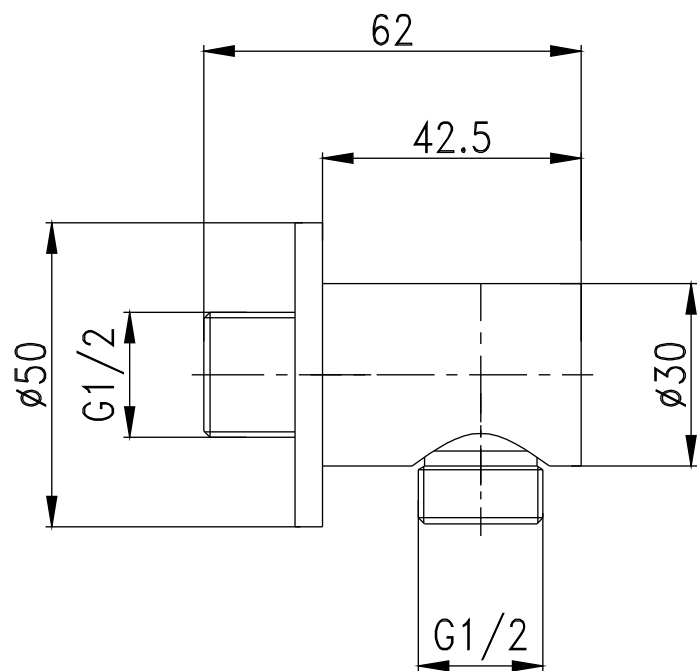

ART. 62419

LOW PRESA ACQUA TONDA 1/2" NERO OPACO

## CARATTERISTICHE TECNICHE

*Corpo:* ottone  
*Rosone:* acciaio  
*Collegamento impianto:* 1/2" maschio  
*Collegamento tubo:* 1/2" maschio  
*Finitura:* nera opaca

\*Misure in mm