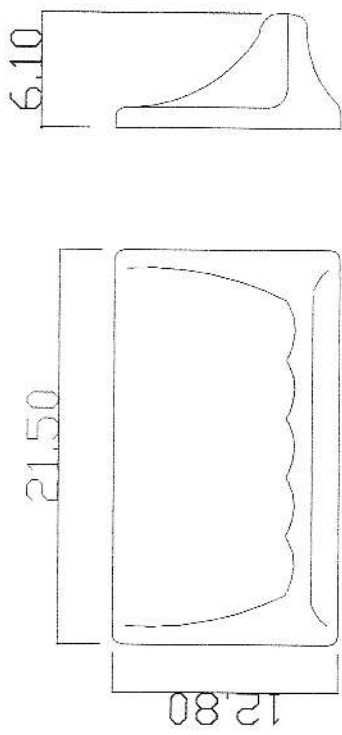

# PORTASAPONE MODERNO - TVT codice AA 03 30

## SCHEDA TECNICA

fronte

fianco

montaggio esterno

montaggio ad incasso

sezione

retro