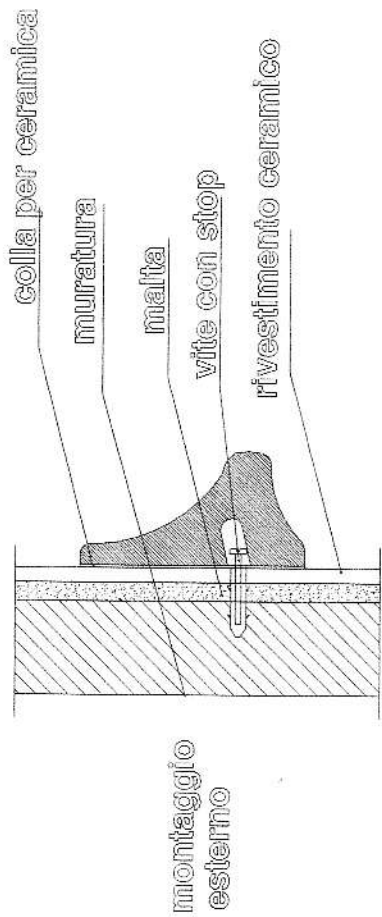

# PORTASAPONE MODERNO - TVT codice AA 03 30

## SCHEDA TECNICA

fronte

fianco

montaggio esterno

montaggio ad incasso

sezione

retro