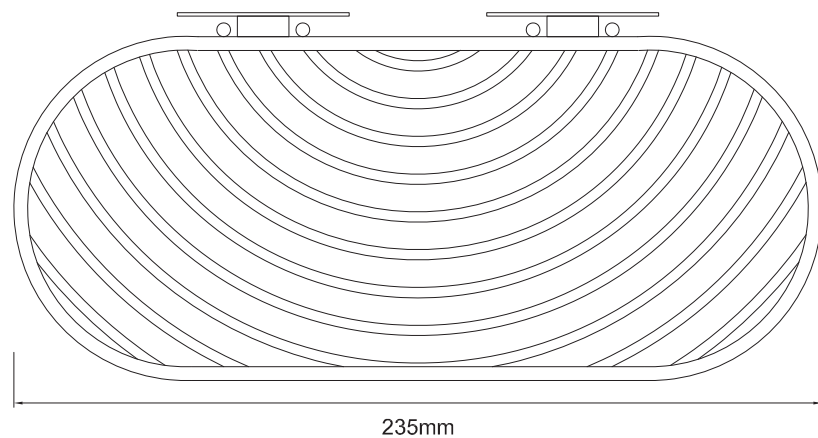

ART. 62450

GIADA PORTAOGGETTI ADESIVO CROMATO

CARATTERISTICHE TECNICHE

Materiale: acciaio

Finitura: cromata

Fissaggio: adesivo

Accessori: adesivo 3M incluso

*Misure in mm