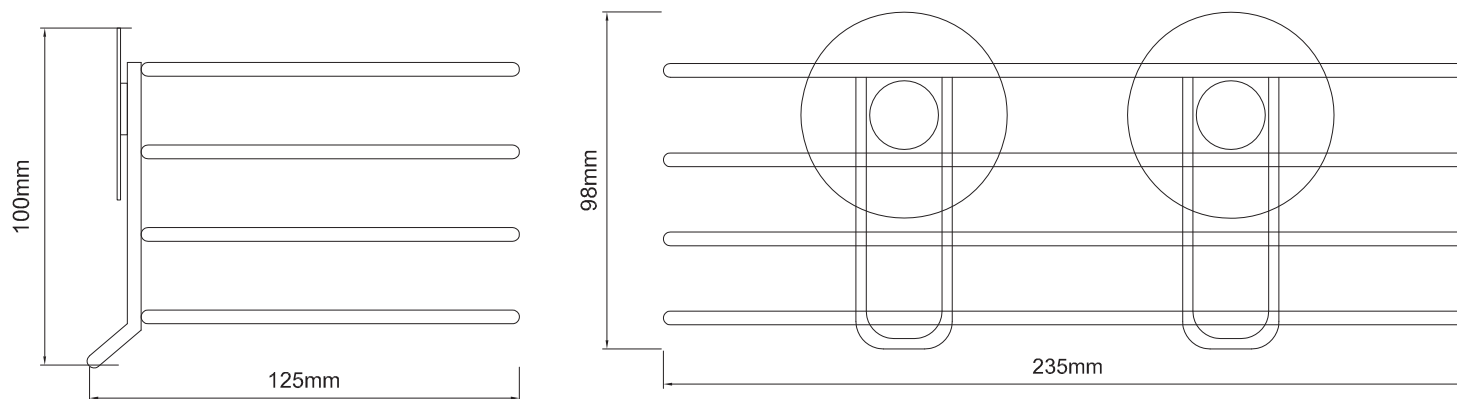

ART. 62450

GIADA PORTAOGGETTI ADESIVO CROMATO

CARATTERISTICHE TECNICHE

Materiale: acciaio

Finitura: cromata

Fissaggio: adesivo

Accessori: adesivo 3M incluso

*Misure in mm