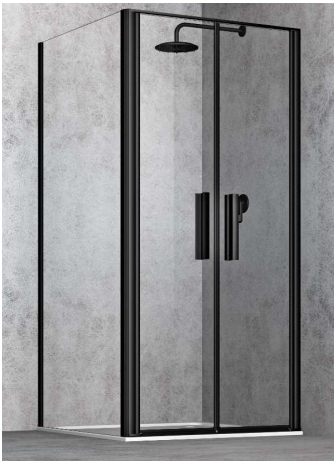

PORTA SALOON + LATO FISSO

NERO OPACO

CROMO

ORO SPAZZOLATO

- Profili : **NERO OPACO - CROMO - ORO SPAZZOLATO**

- Lastra cristallo temperato: **Trasparente** spessore **6 mm**

KRP6+KRF2

MADE IN ITALY

CARATTERISTICHE TECNICHE

- Reversibile
- Estensibilità **3 cm** lato fisso
- Estensibilità **4 cm** la porta
- Altezza cm 200
- Questa serie NON ha profili di allungamento
- Chiusura ante con guarnizione magnetica
- Apertura porta interno/esterno