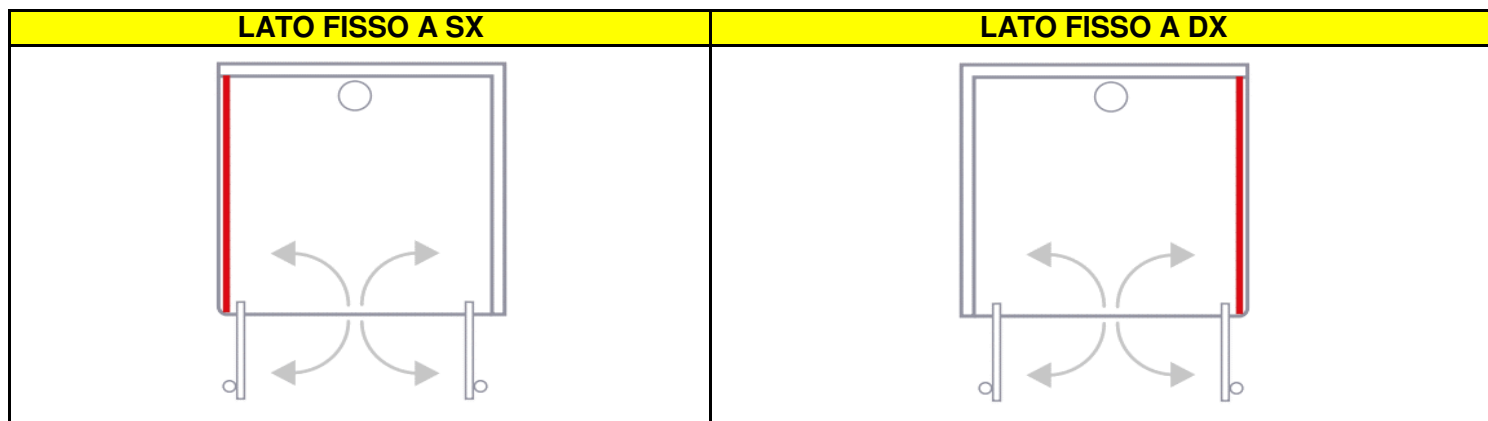

- **1** -KROMÌA LATO **FIX#2 68/71** **Estensibilità** da 68 a 71 cm
- **2** -KROMÌA LATO **FIX#2 71/74** **Estensibilità** da 71 a 74 cm
- **3** -KROMÌA LATO **FIX#2 74/77** **Estensibilità** da 74 a 77 cm
- **4** -KROMÌA LATO **FIX#2 77/80** **Estensibilità** da 77 a 80 cm
- **5** -KROMÌA LATO **FIX#2 80/83** **Estensibilità** da 80 a 83 cm
- **6** -KROMÌA LATO **FIX#2 83/86** **Estensibilità** da 83 a 86 cm
- **7** -KROMÌA LATO **FIX#2 86/89** **Estensibilità** da 86 a 89 cm
- **8** -KROMÌA LATO **FIX#2 89/92** **Estensibilità** da 89 a 92 cm
- **9** -KROMÌA LATO **FIX#2 97/100** **Estensibilità** da 97 a 100 cm
- **10** -KROMÌA LATO **FIX#2 107/110** **Estensibilità** da 107 a 110 cm
- **11** -KROMÌA LATO **FIX#2 117/120** **Estensibilità** da 117 a 120 cm

- Queste porte devono essere OBBLIGATORIAMENTE associate al lato fisso FIX#2

- Queste porte non possono essere montate in nicchia