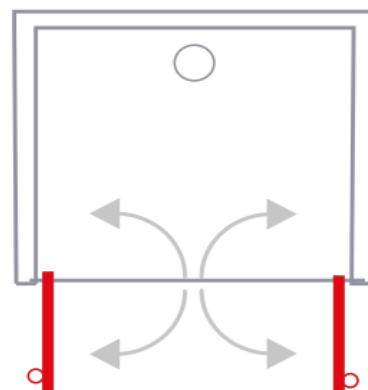

PORTA BATTENTE SALOON - NICCHIA

NERO OPACO

CROMO

ORO SPAZZOLATO

- Profili : **NERO OPACO - CROMO - ORO SPAZZOLATO**

- Lastra cristallo temperato: **Trasparente** spessore **6 mm**

KRP2

MADE IN ITALY

CARATTERISTICHE TECNICHE

- Estensibilità **4 cm**
- Reversibile
- Altezza cm 200
- Questa serie NON ha profili di allungamento
- Chiusura ante con guarnizione magnetica
- Apertura porta Esterna/Interna

INSTALLAZIONI

Nicchia

Rif. MODELLI DI SERIE

- | | |
|-----------|--|
| 1 | - KROMIA PORTA SALOON 66/70 Estensibilità da 66 a 70 cm Spazio Entrata 61 |
| 2 | - KROMIA PORTA SALOON 70/74 Estensibilità da 70 a 74 cm Spazio Entrata 65 |
| 3 | - KROMIA PORTA SALOON 74/78 Estensibilità da 74 a 78 cm Spazio Entrata 69 |
| 4 | - KROMIA PORTA SALOON 78/82 Estensibilità da 78 a 82 cm Spazio Entrata 73 |
| 5 | - KROMIA PORTA SALOON 82/86 Estensibilità da 82 a 86 cm Spazio Entrata 77 |
| 6 | - KROMIA PORTA SALOON 86/90 Estensibilità da 86 a 90 cm Spazio Entrata 81 |
| 7 | - KROMIA PORTA SALOON 90/94 Estensibilità da 90 a 94 cm Spazio Entrata 85 |
| 8 | - KROMIA PORTA SALOON 94/98 Estensibilità da 94 a 98 cm Spazio Entrata 89 |
| 9 | - KROMIA PORTA SALOON 98/102 Estensibilità da 98 a 102 cm Spazio Entrata 93 |
| 10 | - KROMIA PORTA SALOON 102/106 Estensibilità da 102 a 106 cm Spazio Entrata 97 |
| 11 | - KROMIA PORTA SALOON 106/110 Estensibilità da 106 a 110 cm Spazio Entrata 101 |
| 12 | - KROMIA PORTA SALOON 110/114 Estensibilità da 110 a 114 cm Spazio Entrata 105 |
| 13 | - KROMIA PORTA SALOON 114/118 Estensibilità da 114 a 118 cm Spazio Entrata 109 |
| 14 | - KROMIA PORTA SALOON 118/122 Estensibilità da 118 a 122 cm Spazio Entrata 113 |