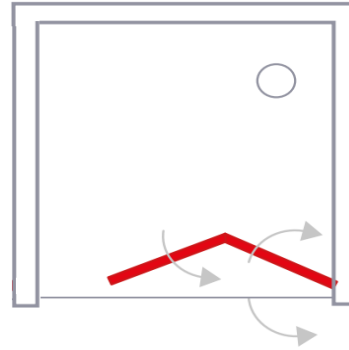

INSTALLAZIONI

Nicchia
NO ABBINAMENTO A LATO FISSO

Rif. MODELLI DI SERIE

1 - KROMIA PORTA PIEG. NICCH. **DX** 78/82

- KROMIA PORTA PIEG. NICCH. **SX** 78/82

Estensibilità da 78 a 82 cm

2 - KROMIA PORTA PIEG. NICCH. **DX** 88/92

- KROMIA PORTA PIEG. NICCH. **SX** 88/92

Estensibilità da 88 a 92 cm

3 - KROMIA PORTA PIEG. NICCH. **DX** 98/102

- KROMIA PORTA PIEG. NICCH. **SX** 98/102

Estensibilità da 98 a 102 cm

VERSIONE SX

VERSIONE DX