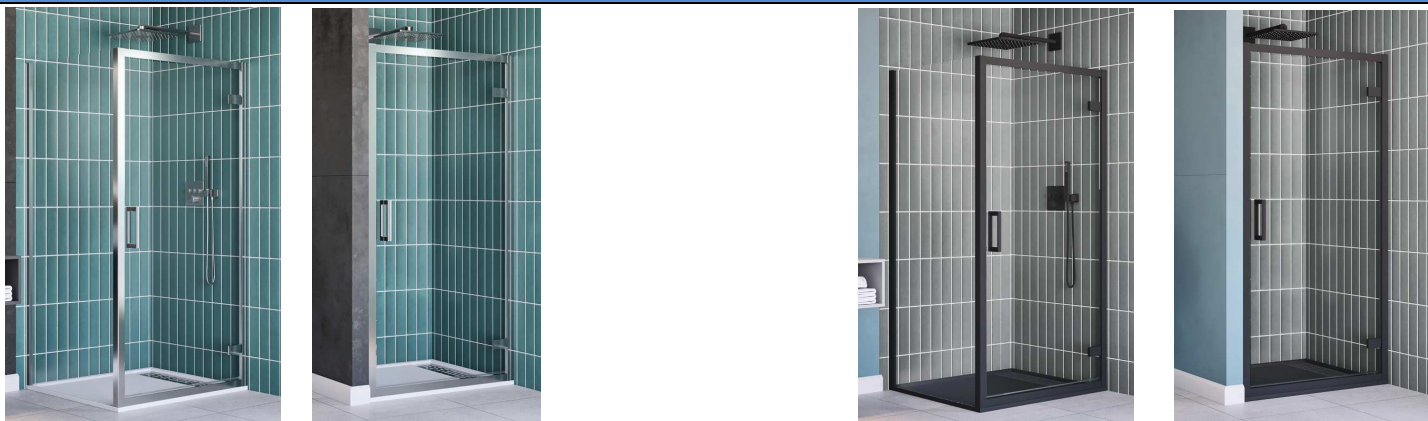

Porta 1 ANTA BATTENTE

- Profili alluminio anodizzato **CROMO LUCIDO** o **NERO OPACO**
- Lastra cristallo temperato: **Trasparente** spessore **8 mm**

Made in Ireland

CARATTERISTICHE TECNICHE

- Estensibile di 6 cm la porta, 3 cm il lato fisso
- Porta reversibile
- Altezza cm. 195
- Apertura porta **ESTERNA**
- Chiusura con guarnizione magnetica
- Abbinabile a **Profilo Speciale di allungamento 70130 CROMO** +2 cm. Sia per la porta che per il fisso
- Abbinabile a **Profilo Speciale di allungamento 70131 NERO** +2 cm. Sia per la porta che per il fisso

INSTALLAZIONI

Nicchia
In abbinamento a lato fisso
NO CENTRO PARETE TRE LATI

Rif. MODELLI DISPONIBILI DI SERIE

- 1** - RENU PORTA 1 ANTA BATTENTE **76** regolabile da cm 70 a 76 - spazio di entrata (E) cm 59,8
- 2** - RENU PORTA 1 ANTA BATTENTE **80** regolabile da cm 74 a 80 - spazio di entrata (E) cm 63,8
- 3** - RENU PORTA 1 ANTA BATTENTE **90** regolabile da cm 84 a 90 - spazio di entrata (E) cm 73,8
- 4** - RENU PORTA 1 ANTA BATTENTE **100** regolabile da cm 94 a 100 - spazio di entrata (E) cm 83,8

- 1** - RENU LATO FISSO **70** regolabile da cm 67 a 70
- 2** - RENU LATO FISSO **76** regolabile da cm 73 a 76
- 3** - RENU LATO FISSO **80** regolabile da cm 77 a 80
- 4** - RENU LATO FISSO **90** regolabile da cm 87 a 90
- 5** - RENU LATO FISSO **100** regolabile da cm 97 a 100