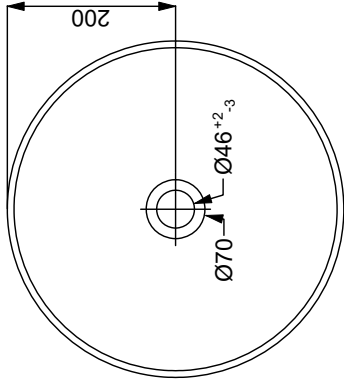

TOP_VIEW

SIDE_VIEW

FRONT_VIEW

SECTION_VIEW A-A

BOTTOM_VIEW

TONDO ULTRASLIM

IPERCERAMICA
wellness
www.iperceramica.it

Prodotto importato da IPERCERAMICA S.p.A. Via Pedemontana 13, 41042 Fiorano Modenese (MO) Italia
Made in P.R.C