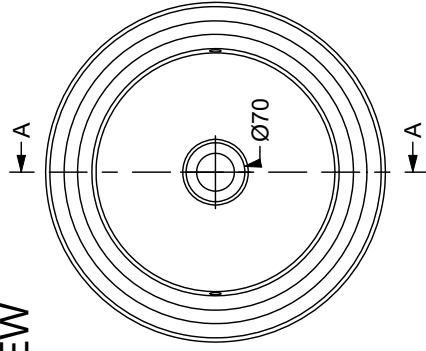

TOP_VIEW

SIDE_VIEW

FRONT_VIEW

SECTION_VIEW A-A

BOTTOM_VIEW

TONDO ULTRASLIM

IPERCERAMICA
wellness
www.iperceramica.it

Prodotto importato da IPERCERAMICA S.p.A. Via Pedemontana 13, 41042 Fiorano Modenese (MO) Italia
Made in P.R.C