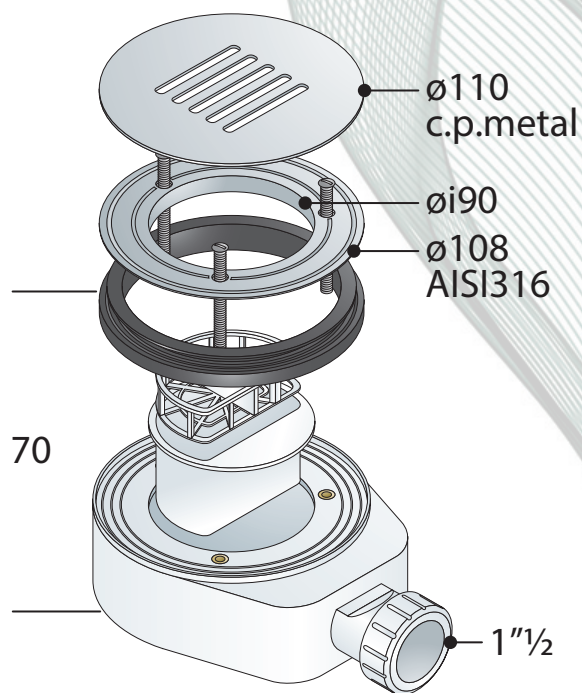

## 16304

Sifoide in PP per piatti doccia con foro  $\varnothing 90$ :

- griglia in metallo cromato  $\varnothing 110$
- flangia  $\varnothing 108$  in acciaio inox AISI316
- uscita laterale 1"½

### Specifiche

- 🔒 Chiusura idraulica  
**35 mm**
- 🌀 Portata d'acqua  
**19 l/min**
- 🌐 Materiale  
**PP, acciaio inox AISI 316 e metallo cromato**
- 📏 Misure  
**Ø110 × 1"½**
- ⚖️ Peso  
**400 g/pezzo**
- 📦 Imballaggio  
**in scatola singola, 16 pezzi/cartone standard**