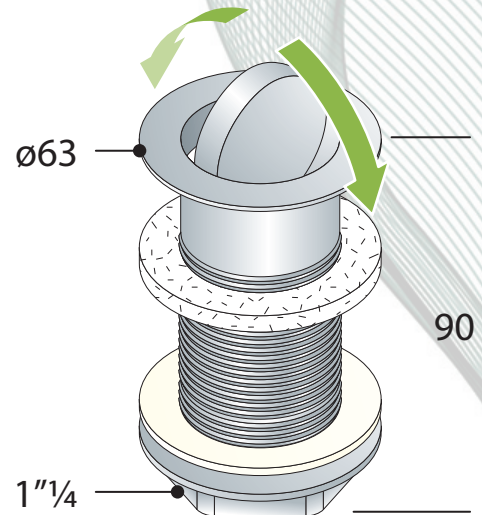

 info@omptea.com
 omptea.eu
omptea-floordrain.eu

 via XI Febbraio 18
25065 Lumezzane (BS)
Italia

 +39 0365 897941
 +39 0365 897940

Articolo

[mm]

64563

Piletta anti-ladro in ottone cromato per lavabo e bidet:

- griglia $\varnothing 63$
- piletta H. 90
- controdado H. 8
- senza troppo pieno

ref. OMP TEA
830.080.5 TP

Specifiche

 Portata d'acqua
50 l/min

 Materiale
ottone cromato

 Misure
 $\varnothing 63 \times 1 \frac{1}{4}$