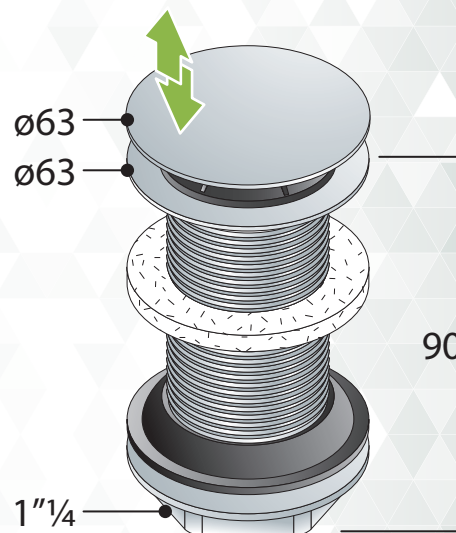

Articolo

[mm]

**64561**

Piletta clic-clac in ottone cromato per  
lavabo e bidet:

- tappo ø63
- piletta H. 90
- controdado H. 8 esagonale nichelato
- senza troppo pieno

### Specifiche

Portata d'acqua  
**42 l/min**

Materiale  
**ottone cromato**

Misure  
**ø63 × 1 1/4**

Peso  
**450 g/pezzo**

Certificazioni  
**prodotto conforme alla norma europea EN274**

Nomenclatura doganale  
**84819000**