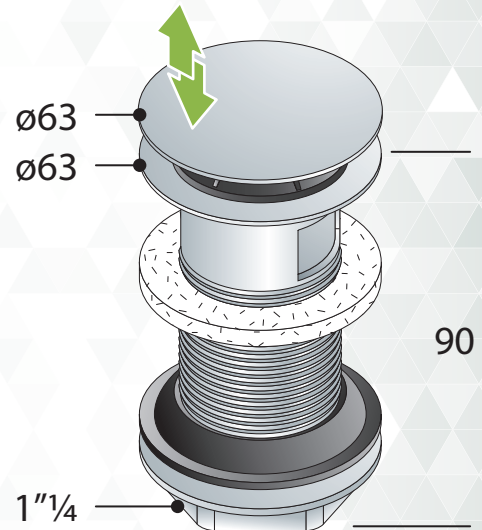

Piletta clic-clac in ottone cromato per  
lavabo e bidet:

- tappo ø63
- piletta H. 90
- controdado H. 8 esagonale nichelato
- con troppo pieno

Specifiche

Portata d'acqua  
**42 l/min**

Materiale  
**ottone cromato**

Misure  
**ø63 × 1 1/4**

Peso  
**430 g/pezzo**

Certificazioni  
**prodotto conforme alla norma europea EN274**

Nomenclatura doganale  
**84819000**