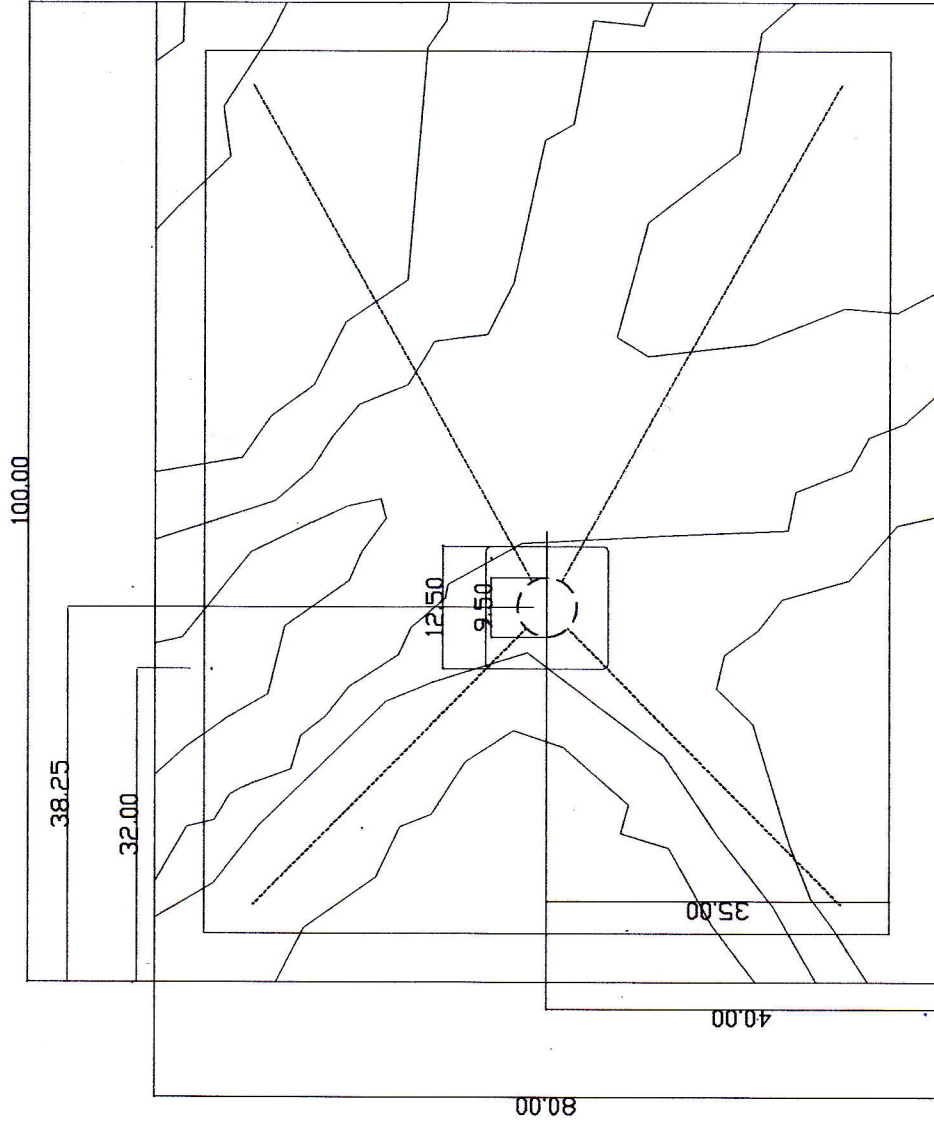

PIATTO DOCCIA STEP SLATE 80X100 - GRIGIO CARNICO codice AA05102GC
PIATTO DOCCIA STEP SLATE 80X100 - BIANCO codice AA05102BB
PIATTO DOCCIA STEP SLATE 80X100 - CREMA MARFIL codice AA05102MRF
PIATTO DOCCIA STEP SLATE 80X100 - NERO AFRICA codice AA05102NA

SCHEDA TECNICA

NB le dimensioni possono avere una tolleranza del 2%