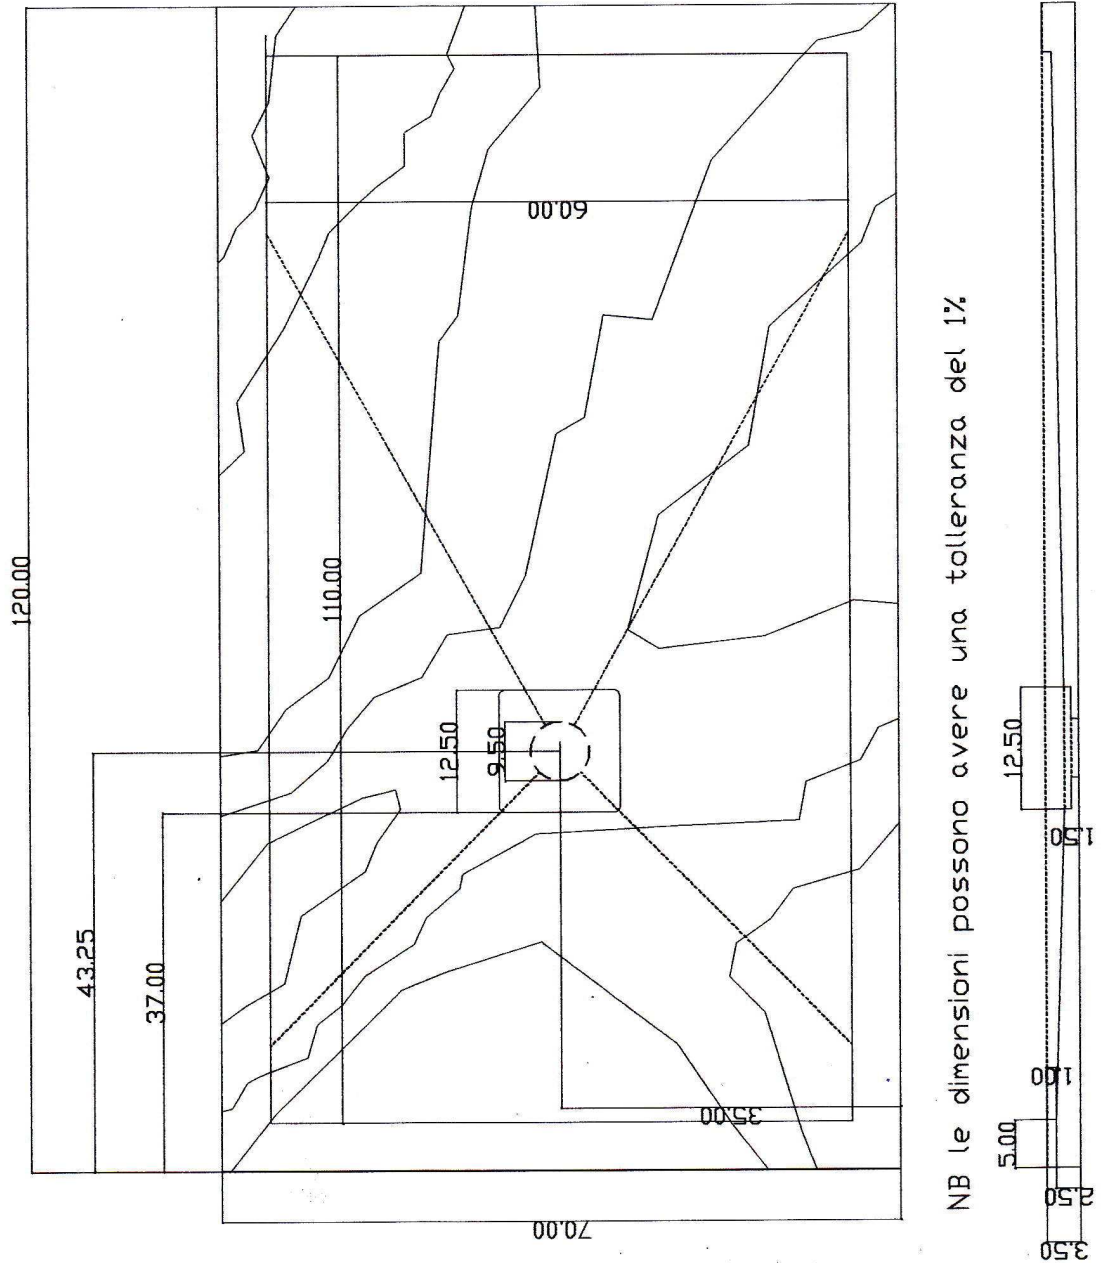

PIATTO DOCCIA STEP 70X120 - GRIGIO CARNICO codice AA05100GC
PIATTO DOCCIA STEP 70X120 - BIANCO codice AA05100BB
PIATTO DOCCIA STEP 70X120 - CREMA MARFIL codice AA05100MRF
PIATTO DOCCIA STEP 70X120 - NERO AFRICA codice AA05100NA

SCHEDA TECNICA

NB le dimensioni possono avere una tolleranza del 1%