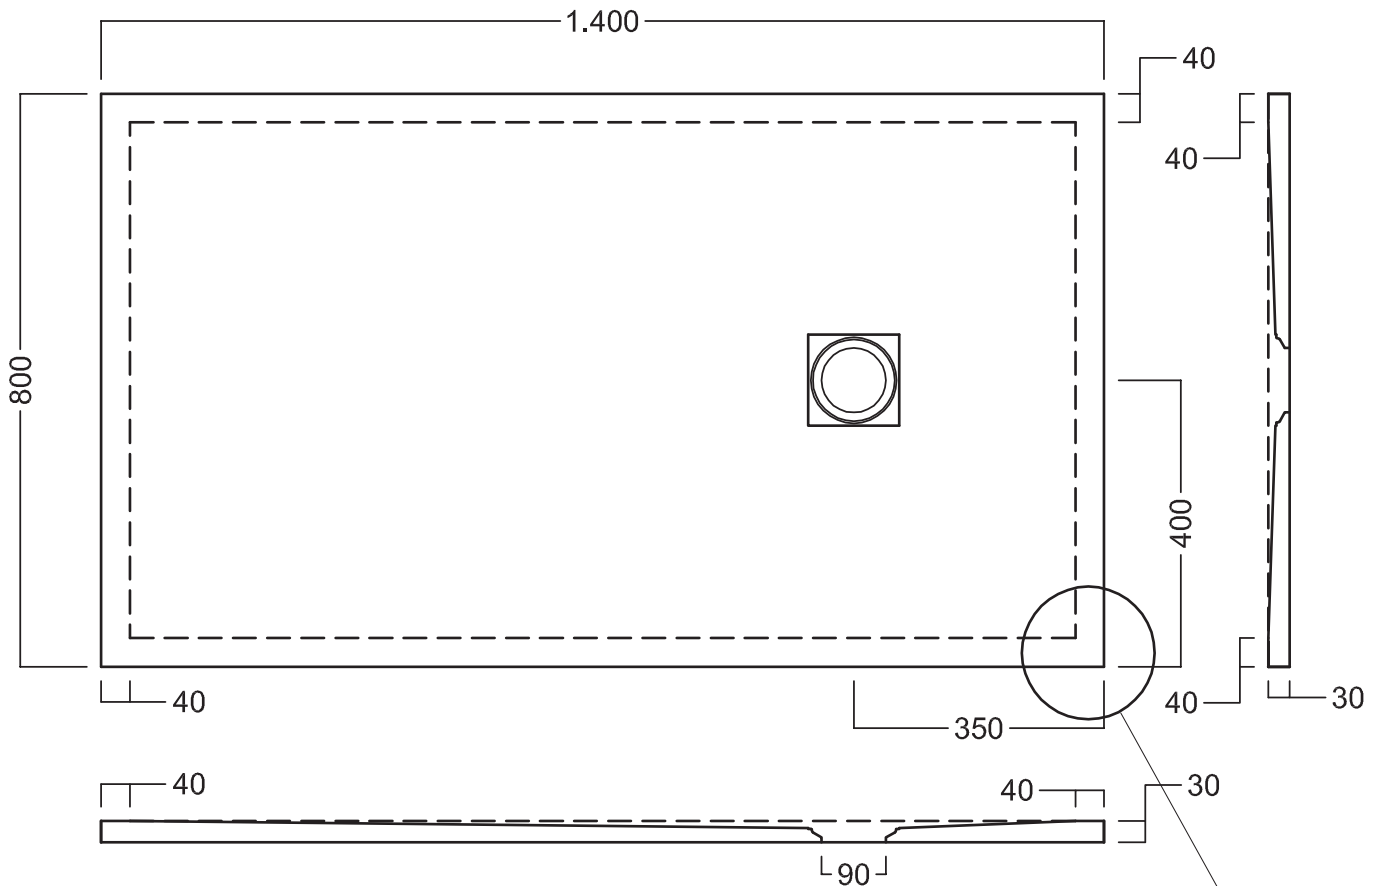

IPERCERAMICA

wellness

KALAHARI / PIETRA / SASSO 140x80
Piatta Doccia in Ceramica / Ceramic Shower Tray
 Dimensioni / Dimensions: 140x80x3 cm
 Peso / Weight: 47 kg

REVERSIBILE/ REVERSIBLE
Smaltato su 4 lati / Glazed on 4 sides

PERSONALIZZABILE CON TAGLIO SU MISURA /CUSTOM CUT
Lato tagliato deve essere installato a muro
 Cut side must be installed on the wall

Tolleranza massima $\pm 1.5\%$
 Maxmun allowed tollerance $\pm 1.5\%$

GAMMA COLORE/ COLOR RANGE

INSTALLAZIONE INSTALLATION

in appoggio
 surface-mounted

filo pavimento
 flush with flo

esempi di montaggio
 mounting examples

MADE IN ITALY