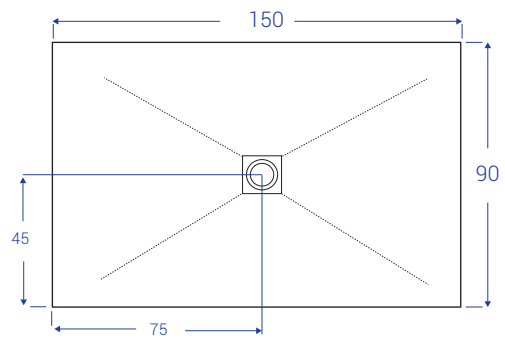

SCHEDE TECNICHE PETRA - larghezza cm 70

NB: MISURE IN CM

SCHEDE TECNICHE PETRA - larghezza cm 80

NB: MISURE IN CM

SCHEDE TECNICHE PETRA - larghezza cm 90

NB: MISURE IN CM