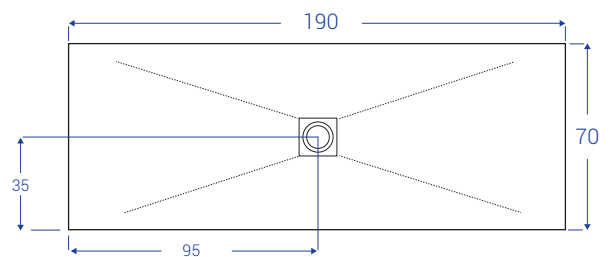

SCHEDE TECNICHE PETRA - larghezza cm 70

NB: MISURE IN CM

SCHEDE TECNICHE PETRA - larghezza cm 80

NB: MISURE IN CM

SCHEDE TECNICHE PETRA - larghezza cm 90

NB: MISURE IN CM