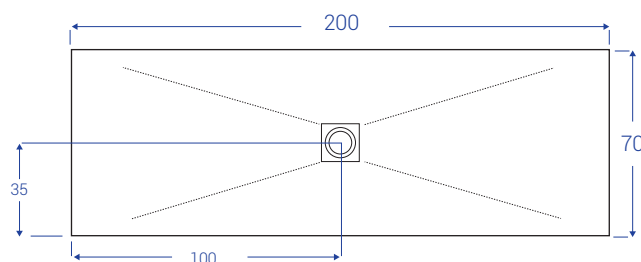

SCHEDE TECNICHE PETRA - larghezza cm 70

NB: MISURE IN CM

SCHEDE TECNICHE PETRA - larghezza cm 80

NB: MISURE IN CM

SCHEDE TECNICHE PETRA - larghezza cm 90

NB: MISURE IN CM