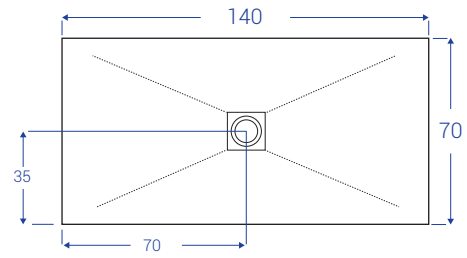

SCHEDE TECNICHE PETRA - larghezza cm 70

NB: MISURE IN CM

SCHEDE TECNICHE PETRA - larghezza cm 80

NB: MISURE IN CM

SCHEDE TECNICHE PETRA - larghezza cm 90

NB: MISURE IN CM