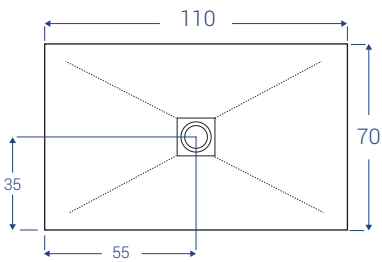

SCHEDE TECNICHE PETRA - larghezza cm 70

NB: MISURE IN CM

SCHEDE TECNICHE PETRA - larghezza cm 80

NB: MISURE IN CM

SCHEDE TECNICHE PETRA - larghezza cm 90

NB: MISURE IN CM