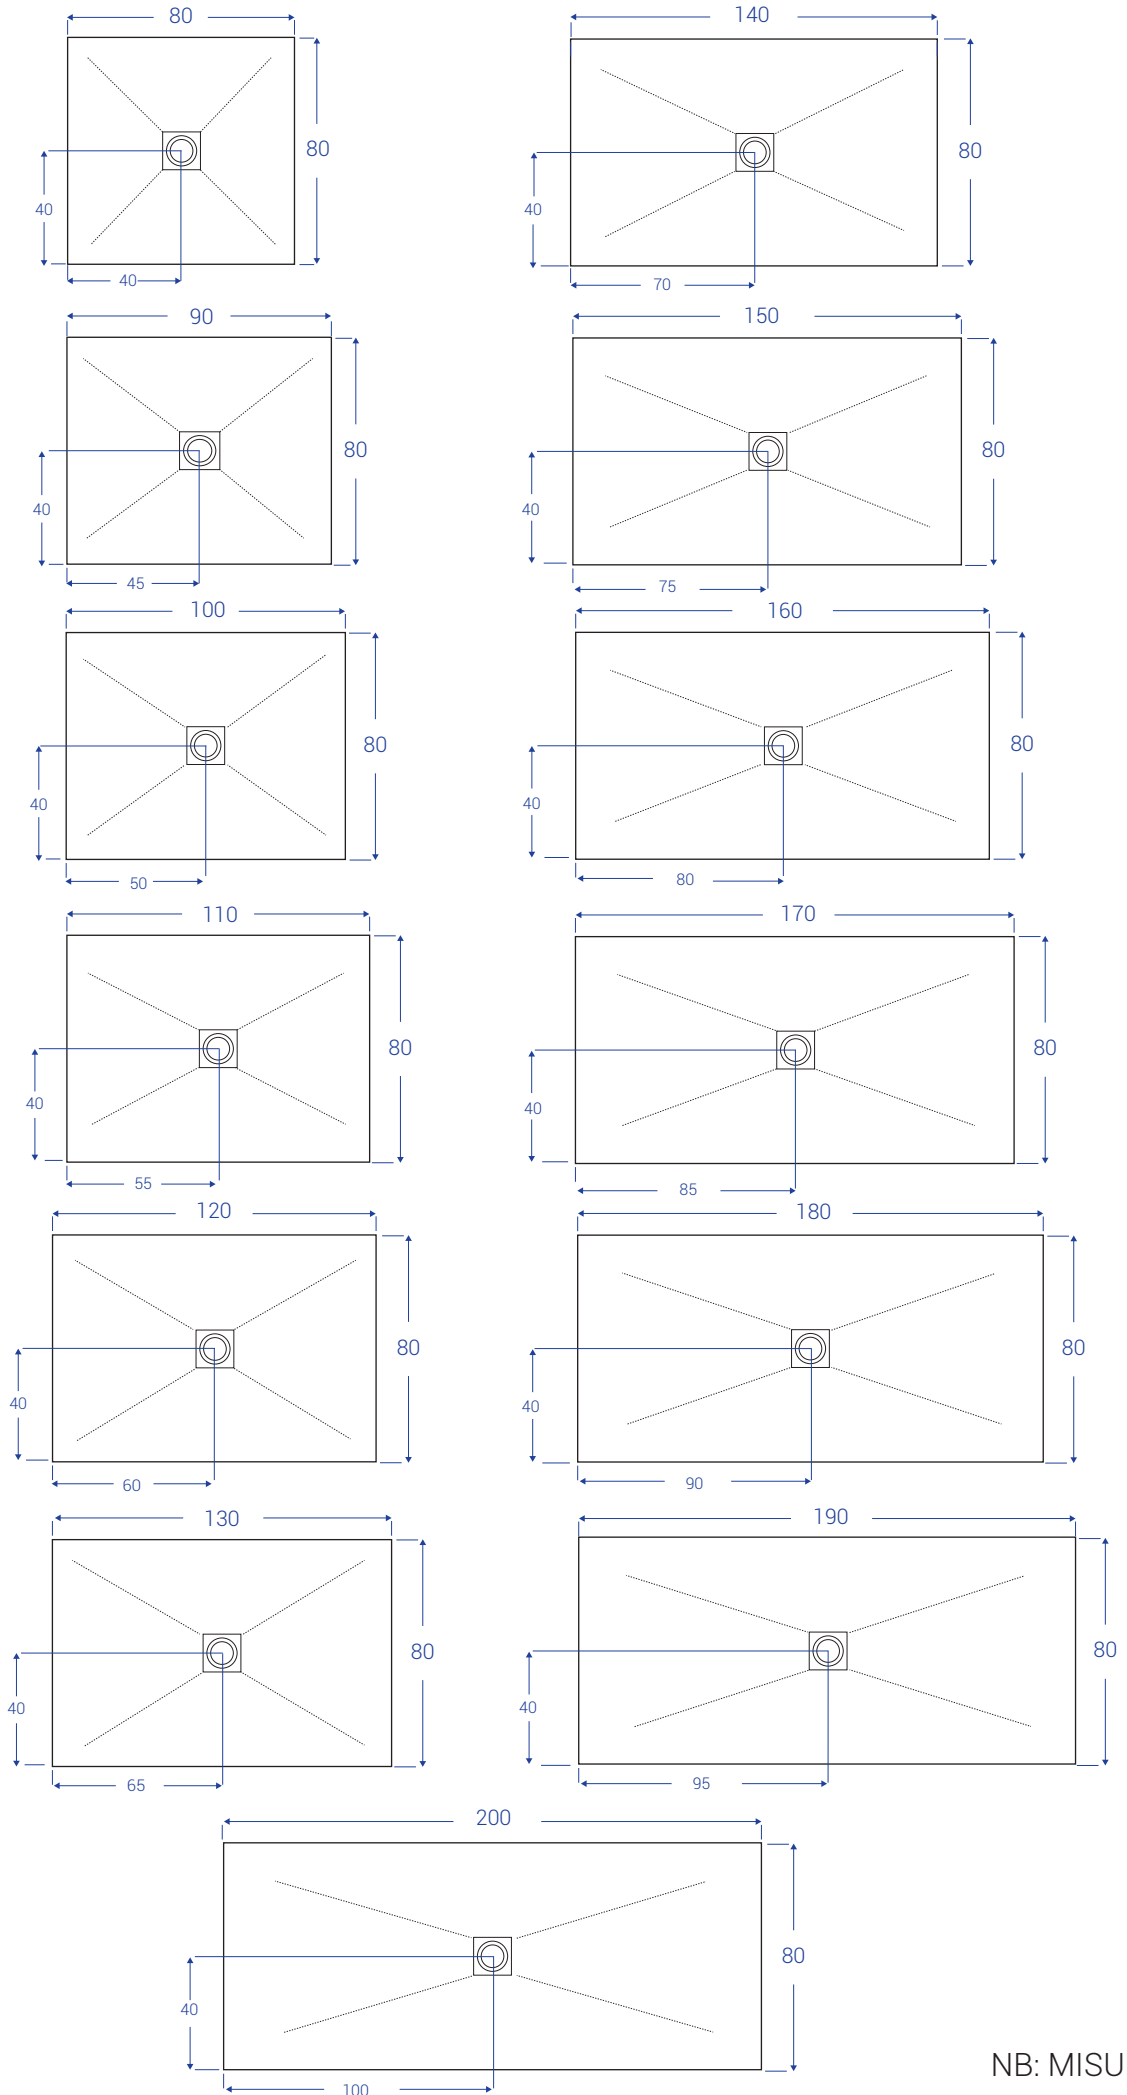

SCHEDE TECNICHE PETRA - larghezza cm 70

NB: MISURE IN CM

SCHEDE TECNICHE PETRA - larghezza cm 80

NB: MISURE IN CM

SCHEDE TECNICHE PETRA - larghezza cm 90

NB: MISURE IN CM