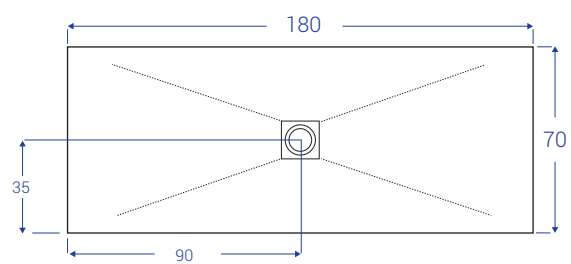

SCHEDE TECNICHE PETRA - larghezza cm 70

NB: MISURE IN CM

SCHEDE TECNICHE PETRA - larghezza cm 80

NB: MISURE IN CM

SCHEDE TECNICHE PETRA - larghezza cm 90

NB: MISURE IN CM