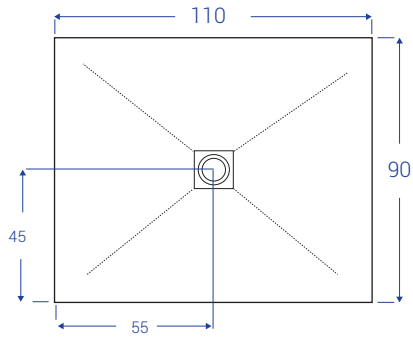

SCHEDE TECNICHE PETRA - larghezza cm 70

NB: MISURE IN CM

SCHEDE TECNICHE PETRA - larghezza cm 80

NB: MISURE IN CM

SCHEDE TECNICHE PETRA - larghezza cm 90

NB: MISURE IN CM