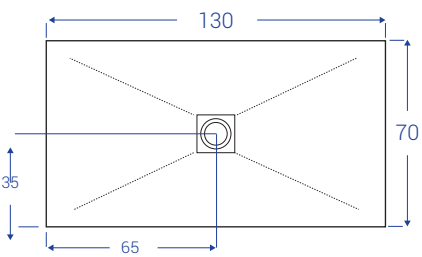

SCHEDE TECNICHE PETRA - larghezza cm 70

NB: MISURE IN CM

SCHEDE TECNICHE PETRA - larghezza cm 80

NB: MISURE IN CM

SCHEDE TECNICHE PETRA - larghezza cm 90

NB: MISURE IN CM