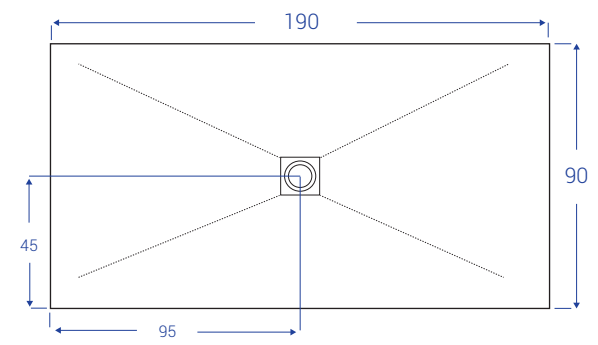

SCHEDE TECNICHE PETRA - larghezza cm 70

NB: MISURE IN CM

SCHEDE TECNICHE PETRA - larghezza cm 80

NB: MISURE IN CM

SCHEDE TECNICHE PETRA - larghezza cm 90

NB: MISURE IN CM