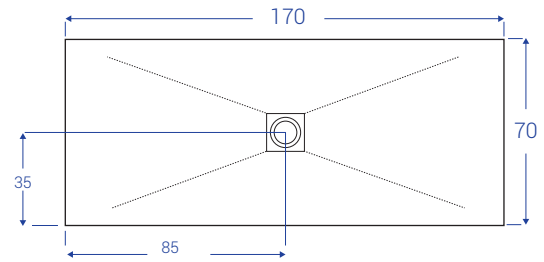

SCHEDE TECNICHE PETRA - larghezza cm 70

NB: MISURE IN CM

SCHEDE TECNICHE PETRA - larghezza cm 80

NB: MISURE IN CM

SCHEDE TECNICHE PETRA - larghezza cm 90

NB: MISURE IN CM