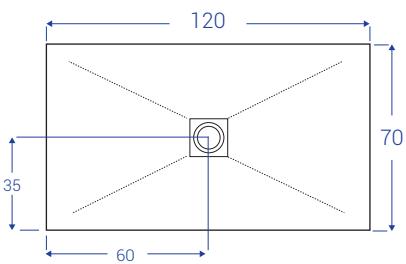

SCHEDE TECNICHE PETRA - larghezza cm 70

NB: MISURE IN CM

SCHEDE TECNICHE PETRA - larghezza cm 80

NB: MISURE IN CM

SCHEDE TECNICHE PETRA - larghezza cm 90

NB: MISURE IN CM