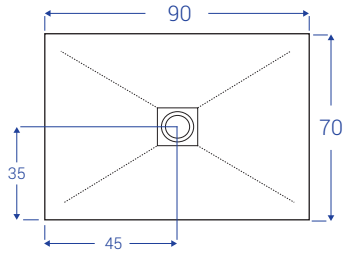

SCHEDE TECNICHE PETRA - larghezza cm 70

NB: MISURE IN CM

SCHEDE TECNICHE PETRA - larghezza cm 80

NB: MISURE IN CM

SCHEDE TECNICHE PETRA - larghezza cm 90

NB: MISURE IN CM