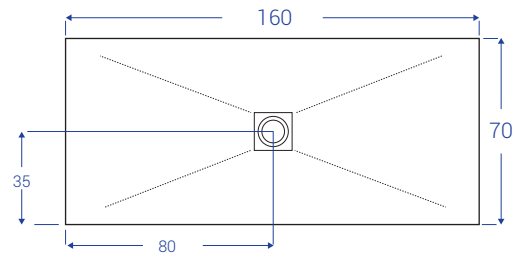

SCHEDE TECNICHE PETRA - larghezza cm 70

NB: MISURE IN CM

SCHEDE TECNICHE PETRA - larghezza cm 80

NB: MISURE IN CM

SCHEDE TECNICHE PETRA - larghezza cm 90

NB: MISURE IN CM