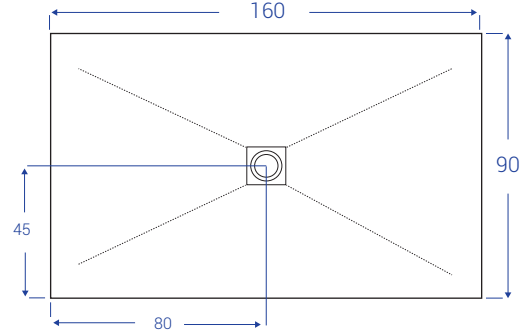

SCHEDE TECNICHE PETRA - larghezza cm 70

NB: MISURE IN CM

SCHEDE TECNICHE PETRA - larghezza cm 80

NB: MISURE IN CM

SCHEDE TECNICHE PETRA - larghezza cm 90

NB: MISURE IN CM