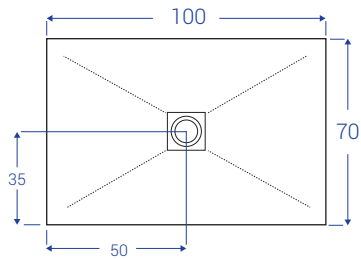

SCHEDE TECNICHE PETRA - larghezza cm 70

NB: MISURE IN CM

SCHEDE TECNICHE PETRA - larghezza cm 80

NB: MISURE IN CM

SCHEDE TECNICHE PETRA - larghezza cm 90

NB: MISURE IN CM