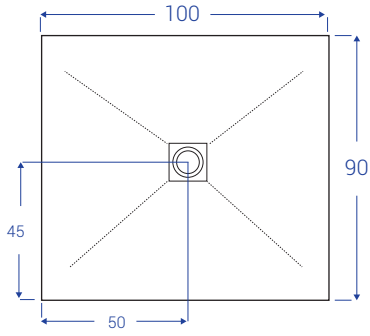

SCHEDE TECNICHE PETRA - larghezza cm 70

NB: MISURE IN CM

SCHEDE TECNICHE PETRA - larghezza cm 80

NB: MISURE IN CM

SCHEDE TECNICHE PETRA - larghezza cm 90

NB: MISURE IN CM