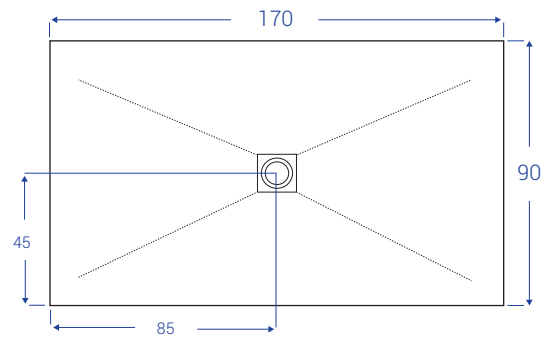

SCHEDE TECNICHE PETRA - larghezza cm 70

NB: MISURE IN CM

SCHEDE TECNICHE PETRA - larghezza cm 80

NB: MISURE IN CM

SCHEDE TECNICHE PETRA - larghezza cm 90

NB: MISURE IN CM