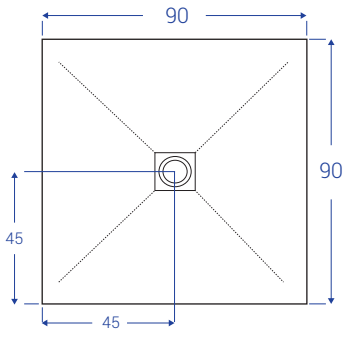

SCHEDE TECNICHE PETRA - larghezza cm 70

NB: MISURE IN CM

SCHEDE TECNICHE PETRA - larghezza cm 80

NB: MISURE IN CM

SCHEDE TECNICHE PETRA - larghezza cm 90

NB: MISURE IN CM