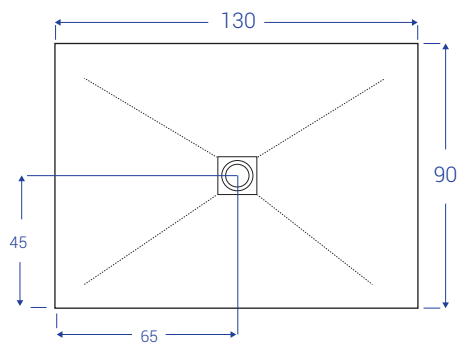

SCHEDE TECNICHE PETRA - larghezza cm 70

NB: MISURE IN CM

SCHEDE TECNICHE PETRA - larghezza cm 80

NB: MISURE IN CM

SCHEDE TECNICHE PETRA - larghezza cm 90

NB: MISURE IN CM