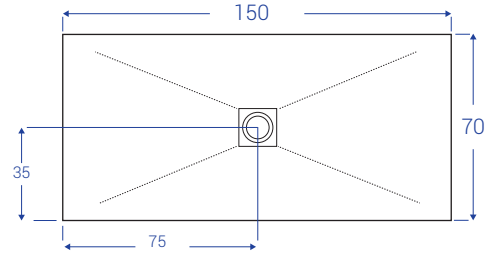

SCHEDE TECNICHE PETRA - larghezza cm 70

NB: MISURE IN CM

SCHEDE TECNICHE PETRA - larghezza cm 80

NB: MISURE IN CM

SCHEDE TECNICHE PETRA - larghezza cm 90

NB: MISURE IN CM