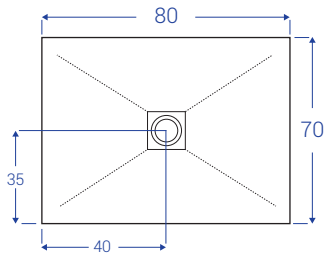

SCHEDE TECNICHE PETRA - larghezza cm 70

NB: MISURE IN CM

SCHEDE TECNICHE PETRA - larghezza cm 80

NB: MISURE IN CM

SCHEDE TECNICHE PETRA - larghezza cm 90

NB: MISURE IN CM