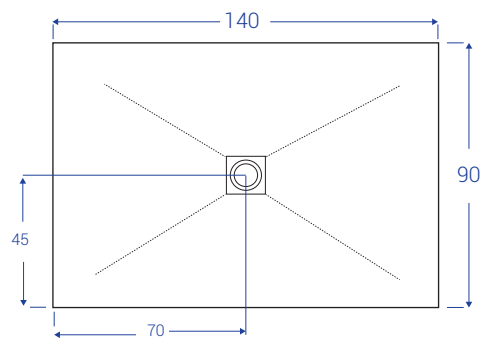

SCHEDE TECNICHE PETRA - larghezza cm 70

NB: MISURE IN CM

SCHEDE TECNICHE PETRA - larghezza cm 80

NB: MISURE IN CM

SCHEDE TECNICHE PETRA - larghezza cm 90

NB: MISURE IN CM