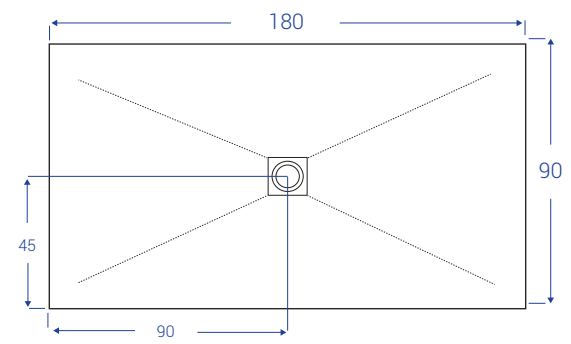

SCHEDE TECNICHE PETRA - larghezza cm 70

NB: MISURE IN CM

SCHEDE TECNICHE PETRA - larghezza cm 80

NB: MISURE IN CM

SCHEDE TECNICHE PETRA - larghezza cm 90

NB: MISURE IN CM