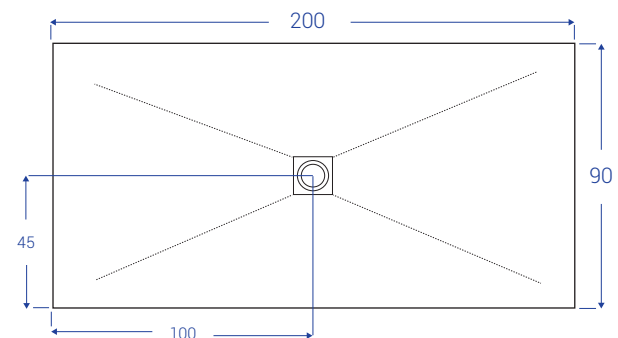

SCHEDE TECNICHE PETRA - larghezza cm 70

NB: MISURE IN CM

SCHEDE TECNICHE PETRA - larghezza cm 80

NB: MISURE IN CM

SCHEDE TECNICHE PETRA - larghezza cm 90

NB: MISURE IN CM