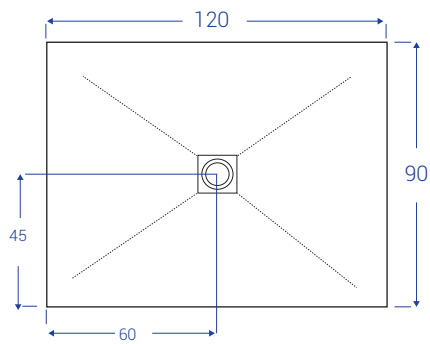

SCHEDE TECNICHE PETRA - larghezza cm 70

NB: MISURE IN CM

SCHEDE TECNICHE PETRA - larghezza cm 80

NB: MISURE IN CM

SCHEDE TECNICHE PETRA - larghezza cm 90

NB: MISURE IN CM