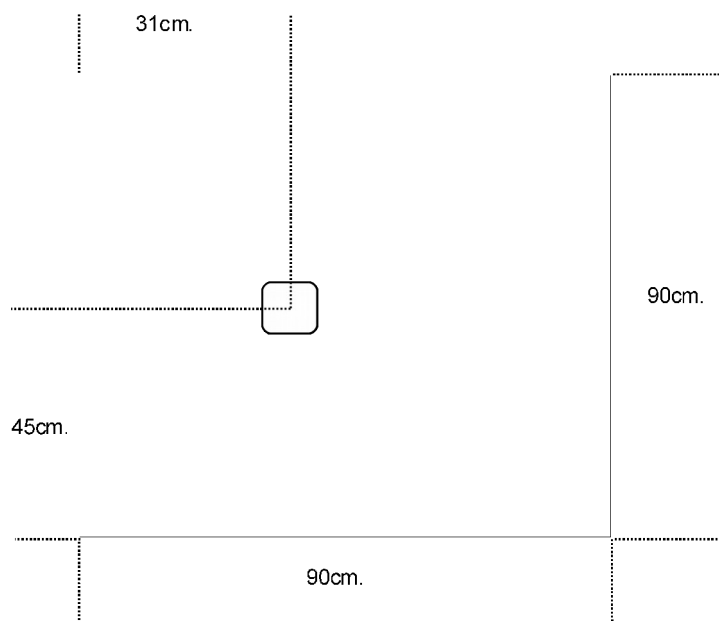

COD.62391 PIATTO DOCCIA MASHUP TORTORA 90x90x2,5cm.

TOLLERANZA DIMENSIONALE:

A causa delle materie prime impiegate nella produzione dell'articolo, questo potrà avere una tolleranza dimensionale del +/- 1%.