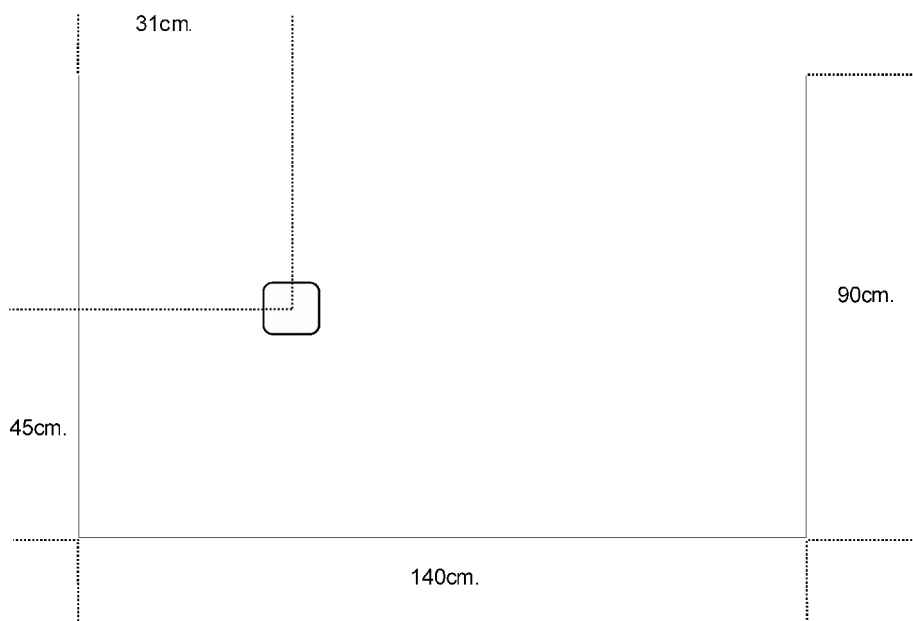

COD.62382 PIATTO DOCCIA MASHUP CEMENTO 90x140x2,5cm.

TOLLERANZA DIMENSIONALE:

A causa delle materie prime impiegate nella produzione dell'articolo, questo potrà avere una tolleranza dimensionale del +/- 1%.