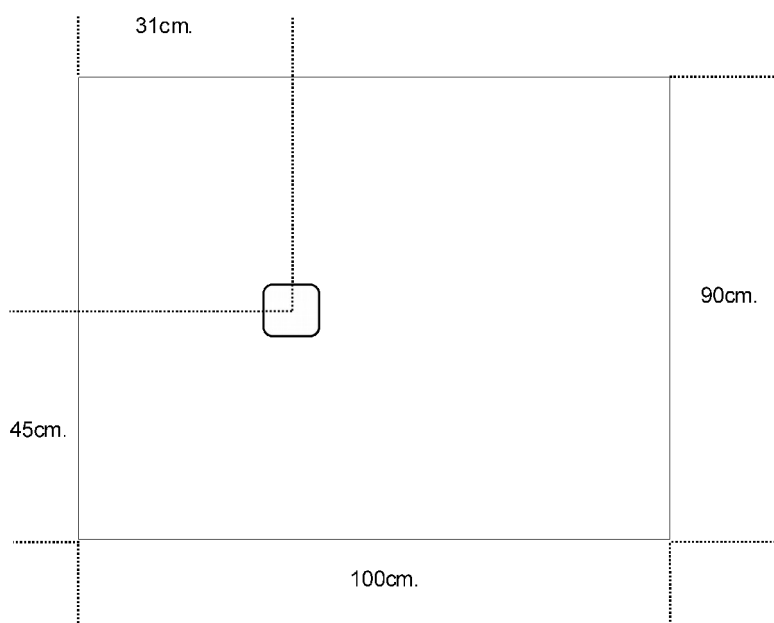

COD.62909 PIATTO DOCCIA MASHUP BIANCO 90x100x2,5cm.

TOLLERANZA DIMENSIONALE:

A causa delle materie prime impiegate nella produzione dell'articolo, questo potrà avere una tolleranza dimensionale del +/- 1%.