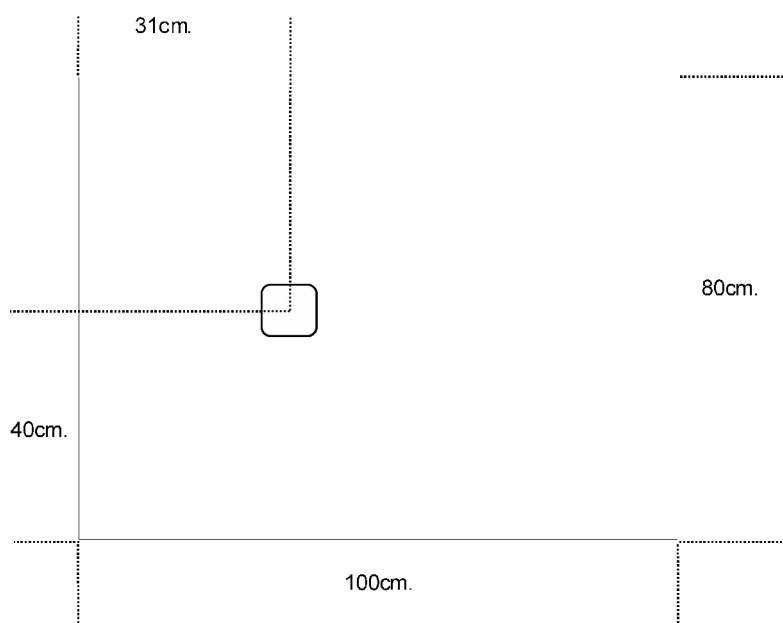

COD.62376 PIATTO DOCCIA MASHUP CEMENTO 80x100x2,5cm.

TOLLERANZA DIMENSIONALE:

A causa delle materie prime impiegate nella produzione dell'articolo, questo potrà avere una tolleranza dimensionale del +/- 1%.