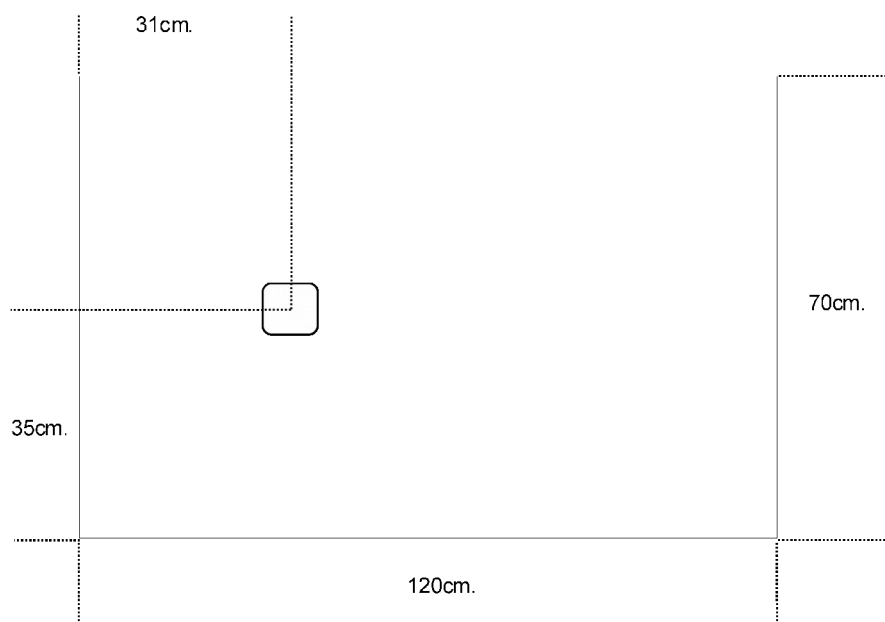

COD.62373 PIATTO DOCCIA MASHUP CEMENTO 70x120x2,5cm.

TOLLERANZA DIMENSIONALE:

A causa delle materie prime impiegate nella produzione dell'articolo, questo potrà avere una tolleranza dimensionale del +/- 1%.