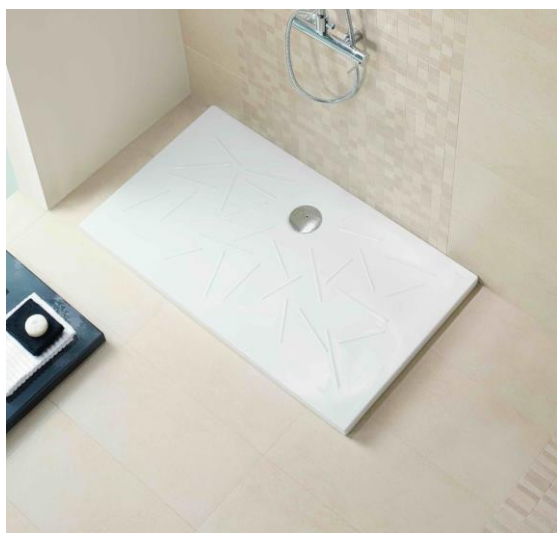

Base de chuveiro **Aris**

Referência: 7863ZXX2

Imagem ilustrativa

Características:

- | | |
|--|-------------------------------|
| <input type="checkbox"/> Material: | Gresanit® |
| <input type="checkbox"/> Cor: | Branco (XX=00); Preto (XX=48) |
| <input type="checkbox"/> Tipo de fixação: | Chão |
| <input type="checkbox"/> Absorção de água: | <5% |
| <input type="checkbox"/> Garantia: | 20 anos |

Componentes/Acessórios:

- | | |
|---|--------------------------|
| <input type="checkbox"/> Ref.: 55019010 | Válvula sifonada cromada |
|---|--------------------------|

Dimensões:

- | | |
|---------------------------------------|------------------------------|
| <input type="checkbox"/> Comprimento: | 1000 mm (Z=3); 1200 mm (Z=4) |
| <input type="checkbox"/> Largura: | 700 mm |
| <input type="checkbox"/> Altura: | 45 mm |
| <input type="checkbox"/> Peso: | 27,1/33,3 kg |