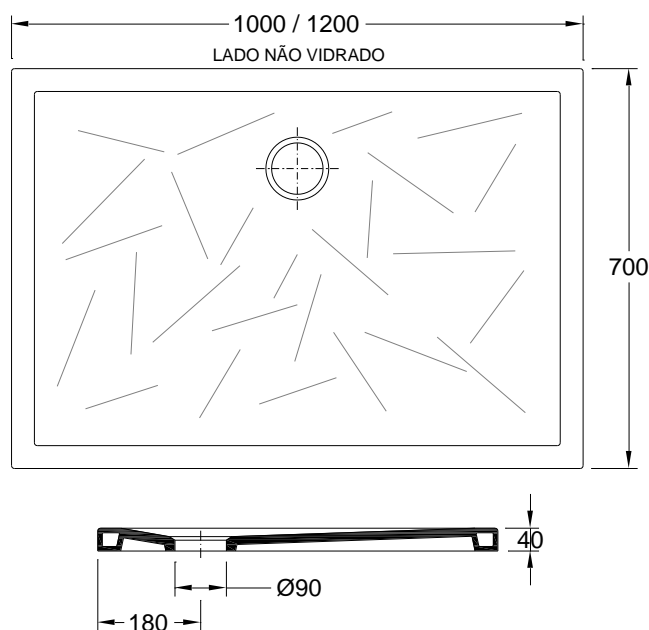

| Desenho técnico |