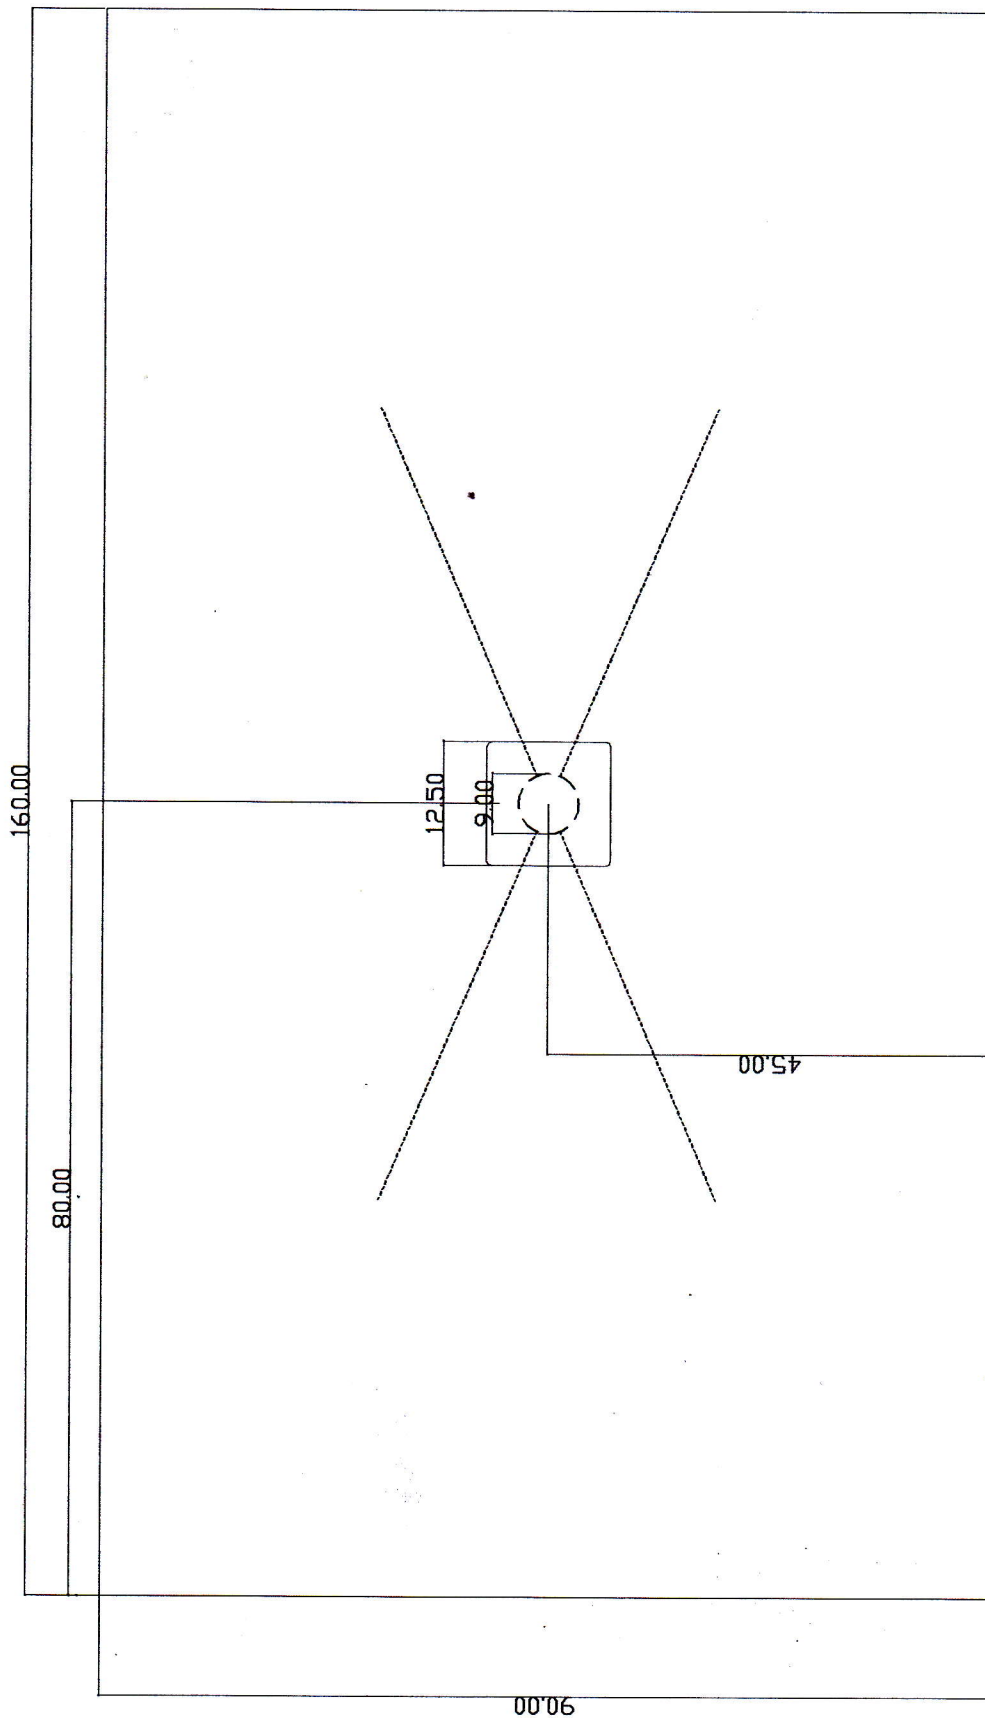

PIATTO DOCCIA PETRACOLOR 90X100 - GRIGIO CARNICO codice AA0594GC
PIATTO DOCCIA PETRACOLOR 90X100 - NERO AFRICA codice AA0594NA
PIATTO DOCCIA PETRACOLOR 90X100 - CREMA MARFIL codice AA0594MRF

SCHEDA TECNICA

NB le dimensioni possono avere una tolleranza del 1%

PIATTO DOCCIA PETRACOLOR 90X160 - GRIGIO CARNICO codice AA0598GC
PIATTO DOCCIA PETRACOLOR 90X160 - NERO AFRICA codice AA0598NA
PIATTO DOCCIA PETRACOLOR 90X160 - CREMA MARFIL codice AA0598MRF

SCHEDA TECNICA

NB le dimensioni possono avere una tolleranza del 1%