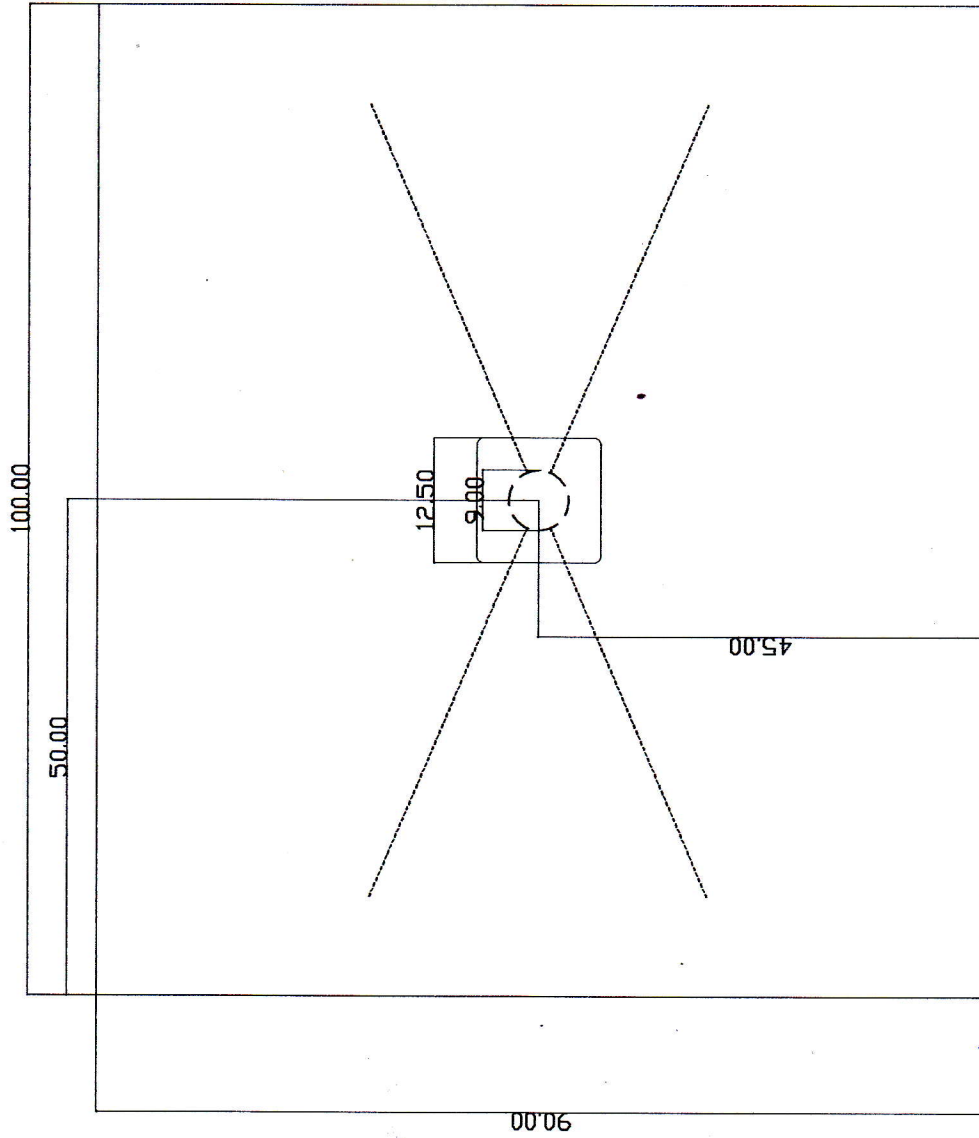

PIATTO DOCCIA PETRACOLOR 90X100 - GRIGIO CARNICO codice AA0594GC
PIATTO DOCCIA PETRACOLOR 90X100 - NERO AFRICA codice AA0594NA
PIATTO DOCCIA PETRACOLOR 90X100 - CREMA MARFIL codice AA0594MRF

SCHEDA TECNICA

NB le dimensioni possono avere una tolleranza del 1%

PIATTO DOCCIA PETRACOLOR 90X160 - GRIGIO CARNICO codice AA0598GC
PIATTO DOCCIA PETRACOLOR 90X160 - NERO AFRICA codice AA0598NA
PIATTO DOCCIA PETRACOLOR 90X160 - CREMA MARFIL codice AA0598MRF

SCHEDA TECNICA

NB le dimensioni possono avere una tolleranza del 1%