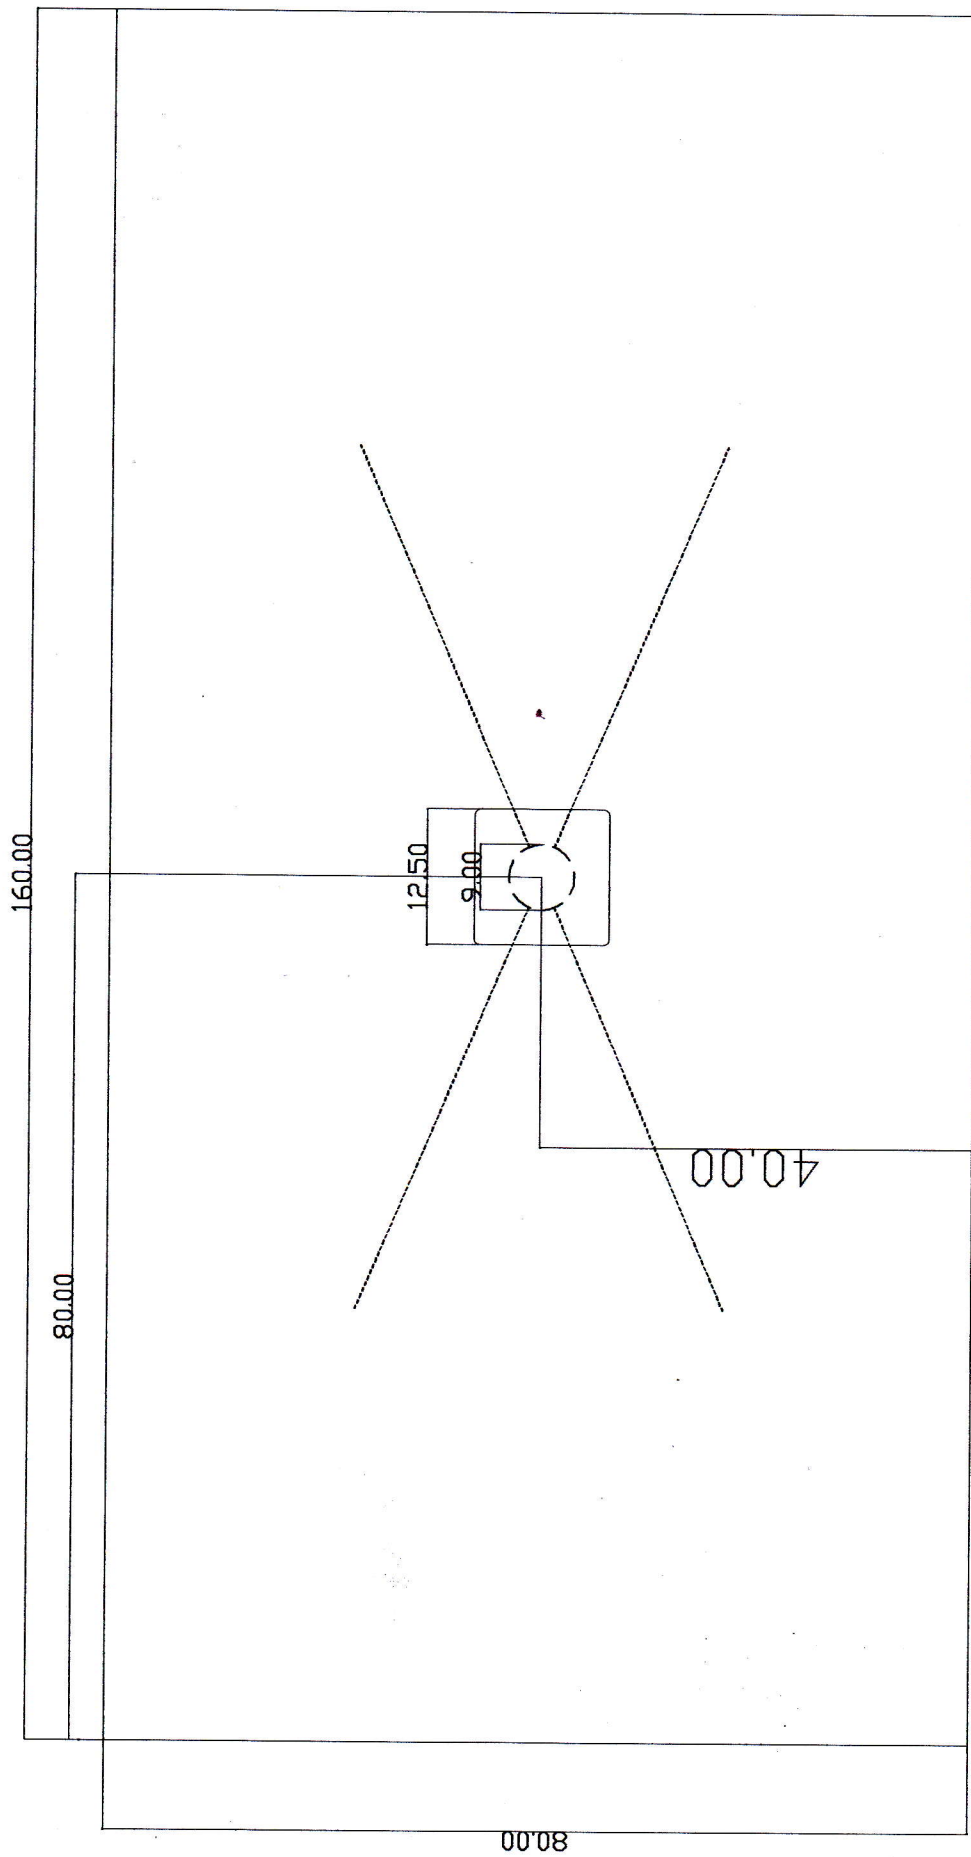

PIATTO DOCCIA PETRACOLOR 80X100 - GRIGIO CARNICO codice AA0589GC  
PIATTO DOCCIA PETRACOLOR 80X100 - NERO AFRICA codice AA0589NA  
PIATTO DOCCIA PETRACOLOR 80X100 - CREMA MARFIL codice AA0589MRF

SCHEDA TECNICA

NB le dimensioni possono avere una tolleranza del 1%

PIATTO DOCCIA PETRACOLOR 80X160 - GRIGIO CARNICO codice AA0593GC  
PIATTO DOCCIA PETRACOLOR 80X160 - NERO AFRICA codice AA0593NA  
PIATTO DOCCIA PETRACOLOR 80X160 - CREMA MARFIL codice AA0593MRF

SCHEDA TECNICA

NB le dimensioni possono avere una tolleranza del 1%