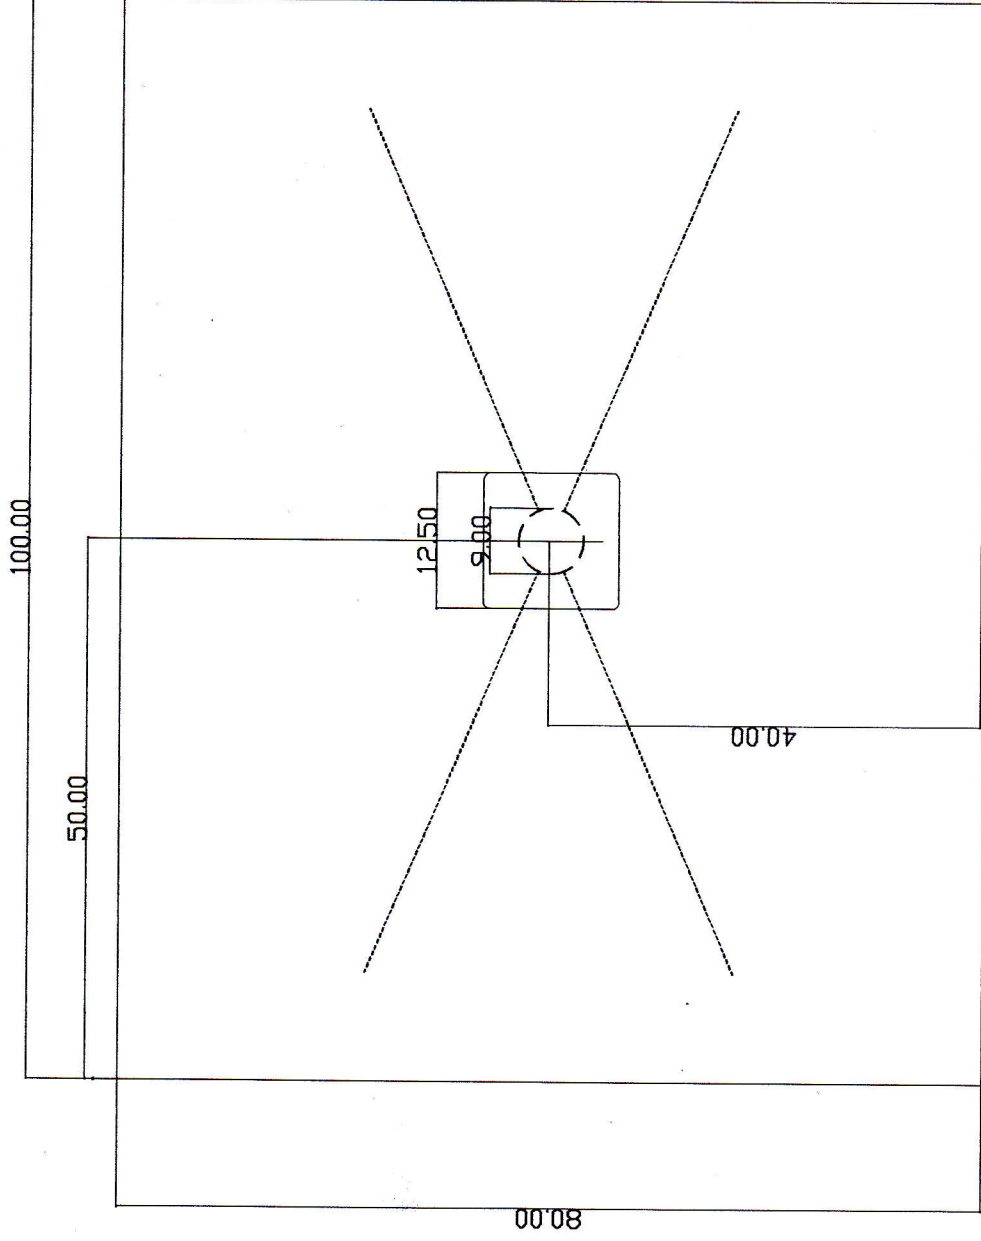

PIATTO DOCCIA PETRACOLOR 80X100 - GRIGIO CARNICO codice AA0589GC  
PIATTO DOCCIA PETRACOLOR 80X100 - NERO AFRICA codice AA0589NA  
PIATTO DOCCIA PETRACOLOR 80X100 - CREMA MARFIL codice AA0589MRF

SCHEDA TECNICA

NB le dimensioni possono avere una tolleranza del 1%

PIATTO DOCCIA PETRACOLOR 80X160 - GRIGIO CARNICO codice AA0593GC  
PIATTO DOCCIA PETRACOLOR 80X160 - NERO AFRICA codice AA0593NA  
PIATTO DOCCIA PETRACOLOR 80X160 - CREMA MARFIL codice AA0593MRF

SCHEDA TECNICA

NB le dimensioni possono avere una tolleranza del 1%