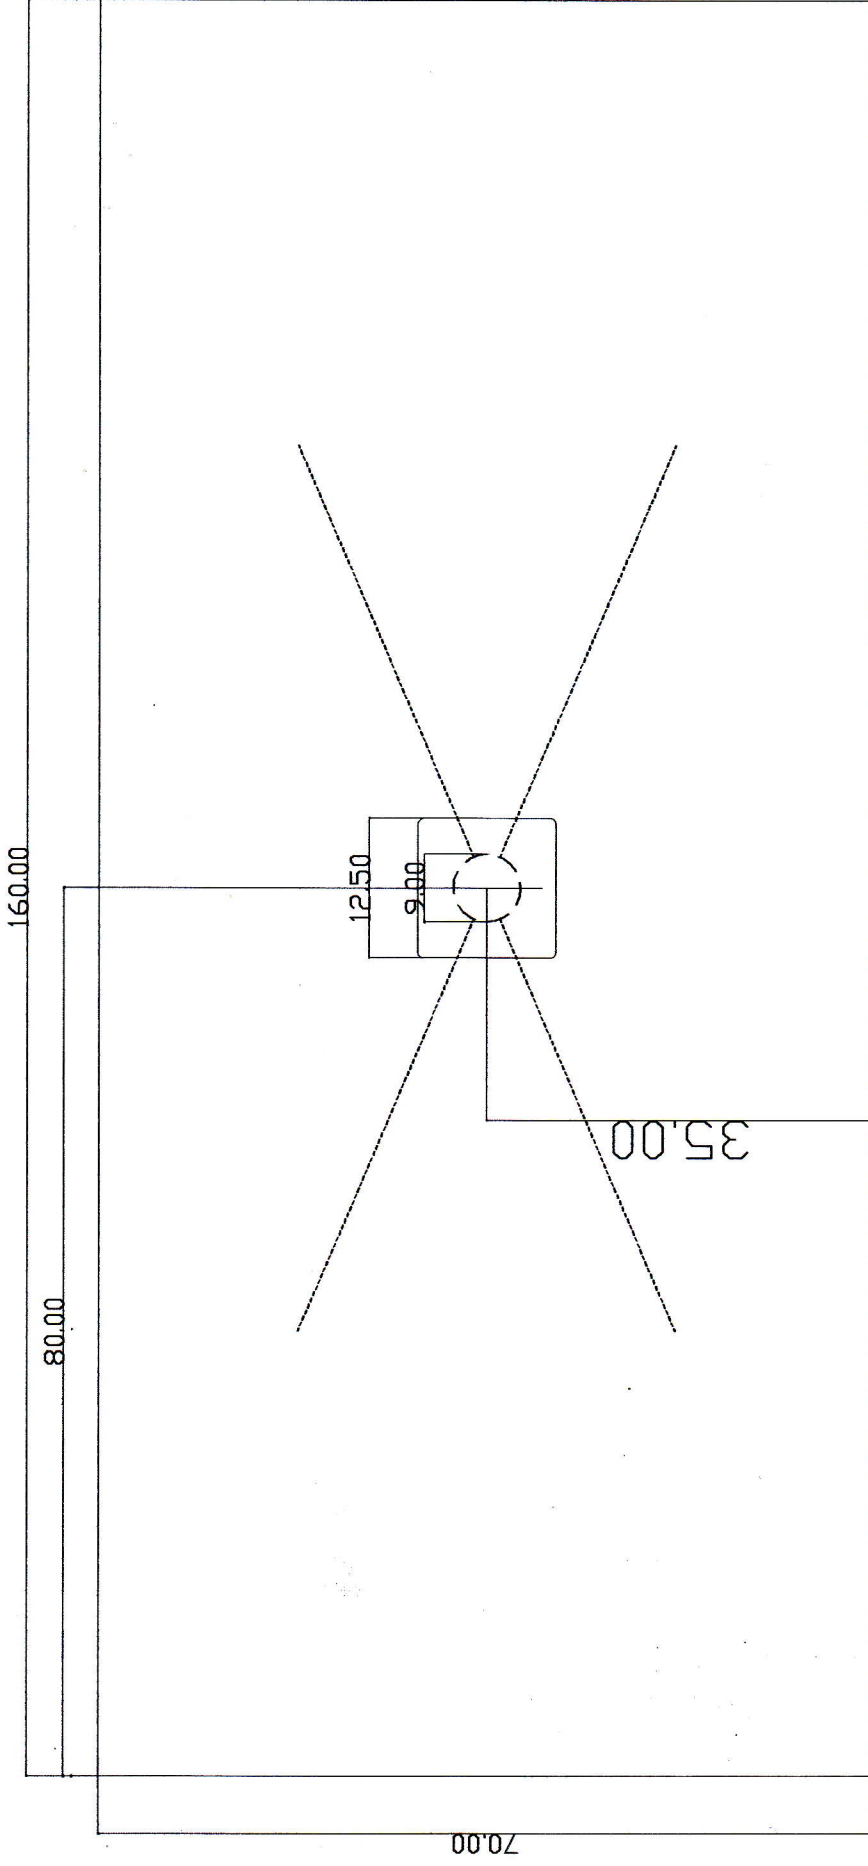

PIATTO DOCCIA PETRACOLOR 70X90 - GRIGIO CARNICO codice AA0583GC
PIATTO DOCCIA PETRACOLOR 70X90 - NERO AFRICA codice AA0583NA
PIATTO DOCCIA PETRACOLOR 70X90 - CREMA MARFIL codice AA0583MRF

SCHEDA TECNICA

NB le dimensioni possono avere una tolleranza del 1%

PIATTO DOCCIA PETRACOLOR 70X160 - GRIGIO CARNICO codice AA0588GC
PIATTO DOCCIA PETRACOLOR 70X160 - NERO AFRICA codice AA0588NA
PIATTO DOCCIA PETRACOLOR 70X160 - CREMA MARFIL codice AA0588MRF

SCHEDA TECNICA

NB le dimensioni possono avere una tolleranza del 1%.