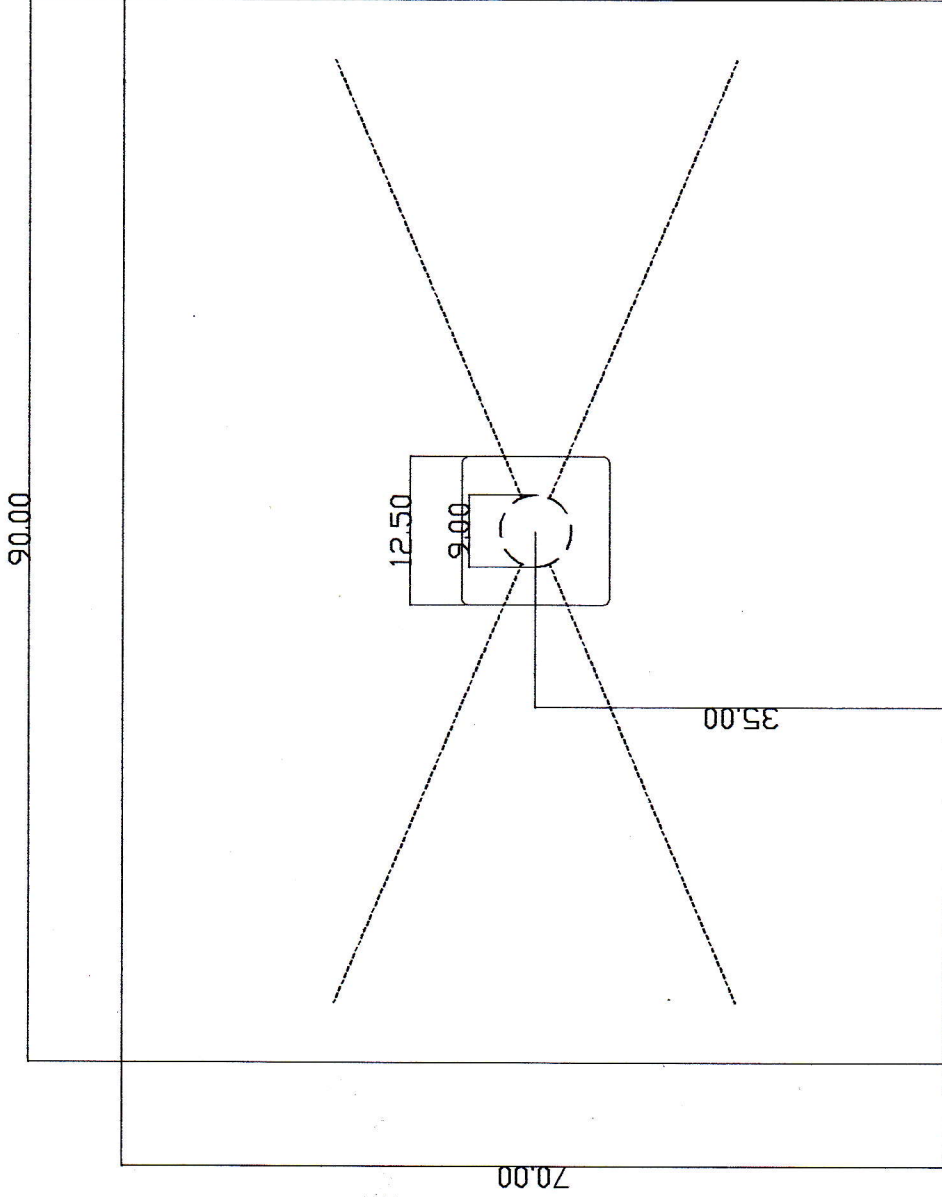

PIATTO DOCCIA PETRACOLOR 70X90 - GRIGIO CARNICO codice AA0583GC
PIATTO DOCCIA PETRACOLOR 70X90 - NERO AFRICA codice AA0583NA
PIATTO DOCCIA PETRACOLOR 70X90 - CREMA MARFIL codice AA0583MRF

SCHEDA TECNICA

NB le dimensioni possono avere una tolleranza del 1%

PIATTO DOCCIA PETRACOLOR 70X160 - GRIGIO CARNICO codice AA0588GC
PIATTO DOCCIA PETRACOLOR 70X160 - NERO AFRICA codice AA0588NA
PIATTO DOCCIA PETRACOLOR 70X160 - CREMA MARFIL codice AA0588MRF

SCHEDA TECNICA

NB le dimensioni possono avere una tolleranza del 1%.