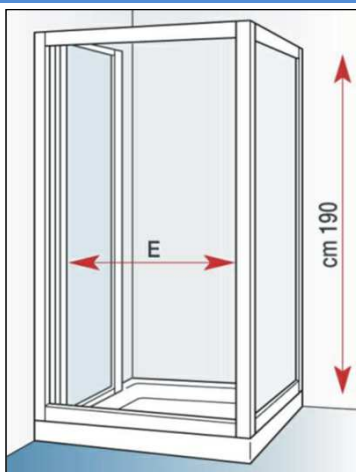

# NEPTUM Soffietto

**IPERCERAMICA**  
PAVIMENTI & RIVESTIMENTI

Piatti doccia:  
**tutti i piatti doccia con misure comprese nelle combinazioni della porta**

## PORTA DOCCIA PIEGHEVOLE "A SOFFIETTO" ANTIPANICO

- Profili alluminio anodizzato **Cromo**
- Lastra cristallo temperato: **Trasparente** PORTA sp. **5 mm.** / **FISSO** sp. **6 mm.**

## CARATTERISTICHE TECNICHE

- Porta **Estensibile di 2 cm. per lato** (Tot. 4 cm) mediante profili di fissaggio a muro
- Lato Fisso **Estensibile di 2 cm.** mediante profili di fissaggio a muro
- Reversibile
- Installazione in nicchia
- Apertura **"ANTIPANICO" interno/esterno**
- Abbinabile a **Lati Fissi NEPTUM** per la formazione di cabine ad **"L"** o a **"U"**.
- Altezza 190 cm
- Porta **NON** abbinabile a Profilo Speciale di allungamento

## Rif. MODELLI DI SERIE

- 1** - NEPTUM soffietto 70 regolabile da cm 67 a 71 - spazio di entrata (E) da cm 43
- 2** - NEPTUM soffietto 80 regolabile da cm 77 a 81 - spazio di entrata (E) da cm 53
- 3** - NEPTUM soffietto 90 regolabile da cm 87 a 91 - spazio di entrata (E) da cm 63
- 4** - NEPTUM soffietto 100 regolabile da cm 97 a 101 - spazio di entrata (E) da cm 73
- 5** - NEPTUM Lato Fisso 70 regolabile da cm 68 a 70
- 6** - NEPTUM Lato Fisso 80 regolabile da cm 78 a 80