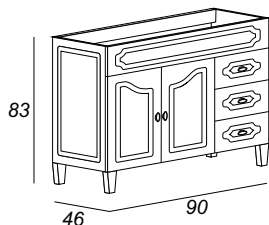

Scheda Tecnica
Monet

it
gb
de
fr

Decapè
Decapè
Decapè
Decapè

IPER CERAMICA

Art.
42200

Ref: 16397

Mobile in MDF sp. 16 mm con fresature
Interno: Grigio
Piedini: n°4 pz., H130 mm
Ante: n°2 in MDF - Soft-Close
Cassetti: n°3 in MDF - Soft-Close sponda Legno
Ripiano: n° 1 centrale in legno, mobile
Pomello: Metallo Bronzato + Ceramica

Art.
42202

Ref: 16399

Mobile in MDF sp. 16 mm con fresature
Interno: Grigio
Piedini: n°5 pz., H130 mm
Ante: n°2 in MDF - Soft-Close
Cassetti: n°6 in MDF - Soft-Close sponda Legno
Ripiano: n° 1 centrale in legno, mobile
Pomello: Metallo Bronzato + Ceramica

Art.
50162
Ref: 16395

Art.
50163
Ref: 16396

Lavabo in ceramica, doppia cottura, smaltato e resistente alle alte temperature.

Misure int. vasca: cm 48x27xH13,5

Art.
53125
Ref: 16401

Pensile in MDF sp. 16 mm
Interno: Grigio
Ante: n°1 in MDF - Soft-Close
Ripiano: n° 2 in Vetro mobile
Pomello: Metallo Bronzato + Ceramica