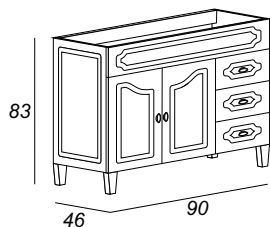

Scheda Tecnica Monet

Vista laterale interna

Vista posteriore

Istruzioni per allacci idraulici

MISURE INDICATIVE

ALLACCIO ACQUA 200/300 ACQUA

SCARICO DELL'ACQUA

550

500