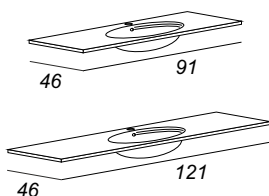

Scheda Tecnica
Monet

it
gb
de
fr

Decapè
Decapè
Decapè
Decapè

IPER CERAMICA

Art.
42200

Ref: 16397

Mobile in MDF sp. 16 mm con fresature
Interno: Grigio
Piedini: n°4 pz., H130 mm
Ante: n°2 in MDF - Soft-Close
Cassetti: n°3 in MDF - Soft-Close sponda Legno
Ripiano: n° 1 centrale in legno, mobile
Pomello: Metallo Bronzato + Ceramica

Art.
50162
Ref: 16395

Art.
50163
Ref: 16396

Lavabo in ceramica, doppia cottura, smaltato e resistente alle alte temperature.

Misure int. vasca: cm 48x27xH13,5

Art.
53125
Ref: 16401

Pensile in MDF sp. 16 mm
Interno: Grigio
Ante: n°1 in MDF - Soft-Close
Ripiano: n° 2 in Vetro mobile
Pomello: Metallo Bronzato + Ceramica