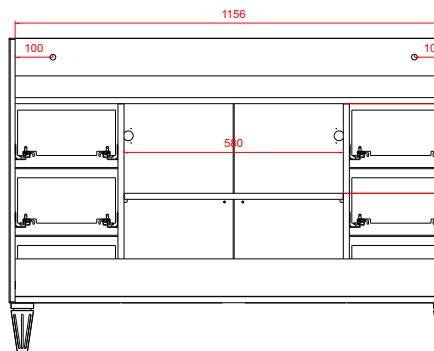

Art.
50162
Ref: 16395

Art.
50163
Ref: 16396

Lavabo in ceramica, doppia cottura, smaltato e resistente alle alte temperature.

Misure int. vasca: cm 48x27xH13,5

Art.
53125
Ref: 16401

Pensile in MDF sp. 16 mm
Interno: Grigio
Ante: n°1 in MDF - Soft-Close
Ripiano: n° 2 in Vetro mobile
Pomello: Metallo Bronzato + Ceramica

Scheda Tecnica Monet

Vista laterale interna

Vista posteriore

Istruzioni per allacci idraulici

MISURE INDICATIVE

ALLACCIO ACQUA 200/300 ACQUA

SCARICO DELL'ACQUA

550

500

Vista laterale interna

Vista posteriore

Istruzioni per allacci idraulici

MISURE INDICATIVE

ALLACCIO ACQUA 200/300 ACQUA

SCARICO DELL'ACQUA

550