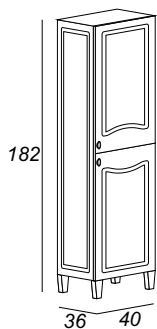

Scheda Tecnica
Monet

it
gb
de
fr

Decapè
Decapè
Decapè
Decapè

IPER CERAMICA

Art.
42200

Ref: 16397

Mobile in MDF sp. 16 mm con fresature
Interno: Grigio
Piedini: n°4 pz., H130 mm
Ante: n°2 in MDF - Soft-Close
Cassetti: n°3 in MDF - Soft-Close sponda Legno
Ripiano: n° 1 centrale in legno, mobile
Pomello: Metallo Bronzato + Ceramica

Art.
50162
Ref: 16395

Art.
50163
Ref: 16396

Lavabo in ceramica, doppia cottura, smaltato e resistente alle alte temperature.

Misure int. vasca: cm 48x27xH13,5

Art.
53125
Ref: 16401

Pensile in MDF sp. 16 mm
Interno: Grigio
Ante: n°1 in MDF - Soft-Close
Ripiano: n° 2 in Vetro mobile
Pomello: Metallo Bronzato + Ceramica