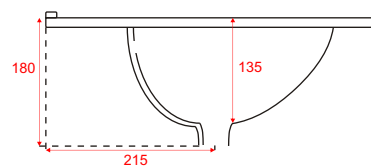

Scheda Tecnica Monet

Vista laterale interna

Vista posteriore

Istruzioni per allacci idraulici

MISURE INDICATIVE

ALLACCIO ACQUA 200/300 ACQUA

SCARICO DELL'ACQUA

550

500

Vista laterale interna

Vista posteriore

Istruzioni per allacci idraulici

MISURE INDICATIVE

ALLACCIO ACQUA 200/300 ACQUA

SCARICO DELL'ACQUA

550

500

Vista superiore

Vista laterale in sezione

Vista superiore

Vista laterale in sezione