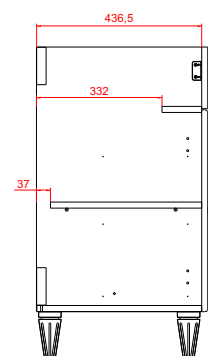

Art.
50162
Ref: 16395

Art.
50163
Ref: 16396

Lavabo in ceramica, doppia cottura, smaltato e resistente alle alte temperature.

Misure int. vasca: cm 48x27xH13,5

Art.
53125
Ref: 16401

Pensile in MDF sp. 16 mm
Interno: Grigio
Ante: n°1 in MDF - Soft-Close
Ripiano: n° 2 in Vetro mobile
Pomello: Metallo Bronzato + Ceramica

Scheda Tecnica Monet

Vista laterale interna

Vista posteriore

Istruzioni per allacci idraulici

MISURE INDICATIVE

ALLACCIO ACQUA 200/300 ACQUA

SCARICO DELL'ACQUA

550

500

Vista laterale interna

Vista posteriore

Istruzioni per allacci idraulici

MISURE INDICATIVE

ALLACCIO ACQUA 200/300 ACQUA

SCARICO DELL'ACQUA

550