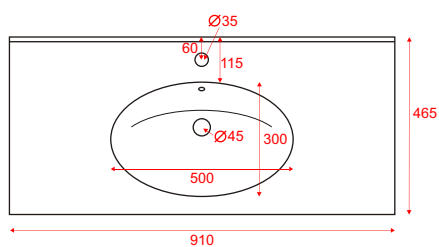

Art.
50162
Ref: 16395

Art.
50163
Ref: 16396

Lavabo in ceramica, doppia cottura, smaltato e resistente alle alte temperature.

Misure int. vasca: cm 48x27xH13,5

Art.
53125
Ref: 16401

Pensile in MDF sp. 16 mm
Interno: Grigio
Ante: n°1 in MDF - Soft-Close
Ripiano: n° 2 in Vetro mobile
Pomello: Metallo Bronzato + Ceramica

Scheda Tecnica Monet

Vista laterale interna

Vista posteriore

Istruzioni per allacci idraulici

MISURE INDICATIVE

ALLACCIO ACQUA 200/300 ACQUA

SCARICO DELL'ACQUA

550

500

Vista laterale interna

Vista posteriore

Istruzioni per allacci idraulici

MISURE INDICATIVE

ALLACCIO ACQUA 200/300 ACQUA

SCARICO DELL'ACQUA

550

500

Vista superiore

Vista laterale in sezione

Vista superiore

Vista laterale in sezione