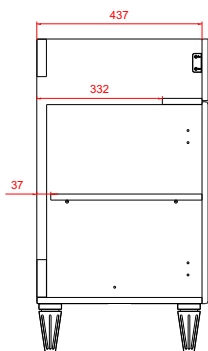

Art.
50162
Ref: 16395

Art.
50163
Ref: 16396

Lavabo in ceramica, doppia cottura, smaltato e resistente alle alte temperature.

Misure int. vasca: cm 48x27xH13,5

Art.
53125
Ref: 16401

Pensile in MDF sp. 16 mm
Interno: Grigio
Ante: n°1 in MDF - Soft-Close
Ripiano: n° 2 in Vetro mobile
Pomello: Metallo Bronzato + Ceramica

Scheda Tecnica Monet

Vista laterale interna

Vista posteriore

Istruzioni per allacci idraulici

MISURE INDICATIVE

ALLACCIO ACQUA 200/300 ACQUA

SCARICO DELL'ACQUA

550

500

Vista laterale interna

Vista posteriore

Istruzioni per allacci idraulici

MISURE INDICATIVE

ALLACCIO ACQUA 200/300 ACQUA

SCARICO DELL'ACQUA

550