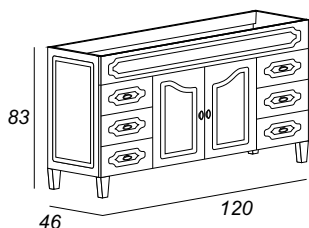

Scheda Tecnica
Monet

it
gb
de
fr

Decapè
Decapè
Decapè
Decapè

IPER CERAMICA

Art.
42200

Ref: 16397

Mobile in MDF sp. 16 mm con fresature
Interno: Grigio
Piedini: n°4 pz., H130 mm
Ante: n°2 in MDF - Soft-Close
Cassetti: n°3 in MDF - Soft-Close sponda Legno
Ripiano: n° 1 centrale in legno, mobile
Pomello: Metallo Bronzato + Ceramica

Art.
42202

Ref: 16399

Mobile in MDF sp. 16 mm con fresature
Interno: Grigio
Piedini: n°5 pz., H130 mm
Ante: n°2 in MDF - Soft-Close
Cassetti: n°6 in MDF - Soft-Close sponda Legno
Ripiano: n° 1 centrale in legno, mobile
Pomello: Metallo Bronzato + Ceramica

Art.
50162
Ref: 16395

Art.
50163
Ref: 16396

Lavabo in ceramica, doppia cottura, smaltato e resistente alle alte temperature.

Misure int. vasca: cm 48x27xH13,5

Art.
53125
Ref: 16401

Pensile in MDF sp. 16 mm
Interno: Grigio
Ante: n°1 in MDF - Soft-Close
Ripiano: n° 2 in Vetro mobile
Pomello: Metallo Bronzato + Ceramica