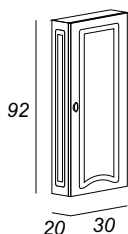

Scheda Tecnica
Monet

it
gb
de
fr

Decapè
Decapè
Decapè
Decapè

IPER CERAMICA

Art.
42200

Ref: 16397

Mobile in MDF sp. 16 mm con fresature
Interno: Grigio
Piedini: n°4 pz., H130 mm
Ante: n°2 in MDF - Soft-Close
Cassetti: n°3 in MDF - Soft-Close sponda Legno
Ripiano: n° 1 centrale in legno, mobile
Pomello: Metallo Bronzato + Ceramica

Art.
42202

Ref: 16399

Mobile in MDF sp. 16 mm con fresature
Interno: Grigio
Piedini: n°5 pz., H130 mm
Ante: n°2 in MDF - Soft-Close
Cassetti: n°6 in MDF - Soft-Close sponda Legno
Ripiano: n° 1 centrale in legno, mobile
Pomello: Metallo Bronzato + Ceramica

Art.
50162
Ref: 16395

Art.
50163
Ref: 16396

Lavabo in ceramica, doppia cottura, smaltato e resistente alle alte temperature.

Misure int. vasca: cm 48x27xH13,5

Art.
53125
Ref: 16401

Pensile in MDF sp. 16 mm
Interno: Grigio
Ante: n°1 in MDF - Soft-Close
Ripiano: n° 2 in Vetro mobile
Pomello: Metallo Bronzato + Ceramica