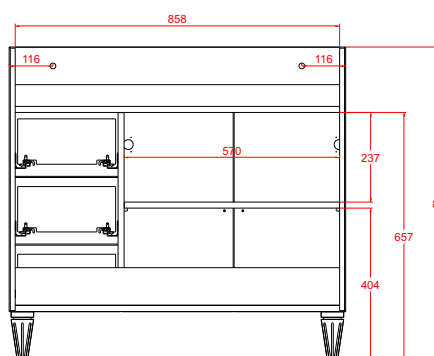

Art.
50162
Ref: 16395

Art.
50163
Ref: 16396

Lavabo in ceramica, doppia cottura, smaltato e resistente alle alte temperature.

Misure int. vasca: cm 48x27xH13,5

Art.
53125
Ref: 16401

Pensile in MDF sp. 16 mm
Interno: Grigio
Ante: n°1 in MDF - Soft-Close
Ripiano: n° 2 in Vetro mobile
Pomello: Metallo Bronzato + Ceramica

Scheda Tecnica Monet

Vista laterale interna

Vista posteriore

Istruzioni per allacci idraulici

MISURE INDICATIVE

ALLACCIO ACQUA 200/300 ACQUA

SCARICO DELL'ACQUA

550

500

Vista laterale interna

Vista posteriore

Istruzioni per allacci idraulici

MISURE INDICATIVE

ALLACCIO ACQUA 200/300 ACQUA

SCARICO DELL'ACQUA

550