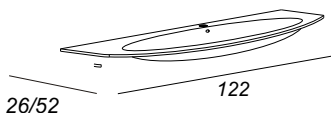

### **VETRO**

Art.  
82399  
**Ref: 16159**

Lavabo in Vetro, spessore 15 mm resistente alle alte temperature  
Misure int. Vasca: cm 61x33xh12

Art.  
82368  
**Ref: 16160**

Lavabo in Vetro, spessore 15 mm resistente alle alte temperature.  
Misure int. Vasca: cm 93x33xh12

### **RESINA**

Art.  
50177  
**Ref: 16163**

Lavabo in Resina Super resistente agli urti.

Misure int. Vasca: cm 61x33xh11,5

Art.  
50178  
**Ref: 16164**

Lavabo in Resina Super resistente agli urti.

Misure int. Vasca: cm 93x33xh11,5