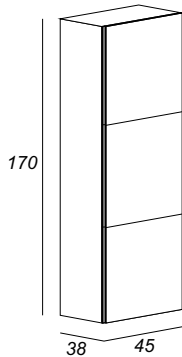

Scheda Tecnica

LINEA MODO

Grigio talpa opaco

Rovere Sc."Soft"

Grigio natura

Frassino bianco

IPER CERAMICA

Art.
54422
Ref: 16151

Art.
54423
Ref: 16152

Art.
54424
Ref: 16153

Art.
54425
Ref: 16154

Mobile MDF spess. Lat mm 25 / Front. Mm 19

interno: Grigio

Piedini:

Ante:

Cassetti: n°2 Centrali - Push/Soft - sponda Metallo
+ n°2 Laterali - Push - sponda Legno con 2 ripiani

Ripiano:

Maniglia:

Art.
54407
Ref: 16155

Art.
54408
Ref: 16156

Art.
54417
Ref: 16157

Art.
54418
Ref: 16158

Mobile MDF spess. Lat mm 25 / Front. Mm 19

interno: Grigio

Piedini:

Ante: n°2 Laterali - Push

Cassetti: n°2 Centrali - Push/Soft - sponda Metallo

Ripiano: n°1 Centrale per ogni vano

Maniglia:

Art.
53131
Ref: 16145

Art.
53132
Ref: 16146

Art.
53126
Ref: 16147

Art.
53117
Ref: 16148

Colonna in MDF sp.16 mm finit. PVC

interno: Grigio

Ante: n°3 con chiusura Soft-Close

Maniglia: Fresatura su anta

Ripiano: n°2 Centrali fissi + n°1 in vetro per ogni vano

NOTE: *KIT porta accessori x vano centrale compreso*

versible

Reversibile/Reversible/Reversibel/R

VETRO

Art.
82399
Ref: 16159

Lavabo in Vetro, spessore 15 mm resistente alle alte temperature
Misure int. Vasca: cm 61x33xh12

Art.
82368
Ref: 16160

Lavabo in Vetro, spessore 15 mm resistente alle alte temperature.
Misure int. Vasca: cm 93x33xh12

RESINA

Art.
50177
Ref: 16163

Lavabo in Resina Super resistente agli urti.

Misure int. Vasca: cm 61x33xh11,5

Art.
50178
Ref: 16164

Lavabo in Resina Super resistente agli urti.

Misure int. Vasca: cm 93x33xh11,5