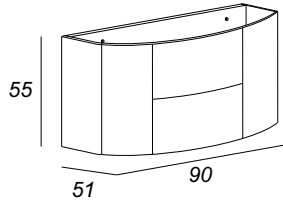

Scheda Tecnica

LINEA MODO

Grigio talpa opaco

Rovere Sc."Soft"

Grigio natura

Frassino bianco

IPER CERAMICA

Art.
54422
Ref: 16151

Art.
54423
Ref: 16152

Art.
54424
Ref: 16153

Art.
54425
Ref: 16154

Mobile MDF spess. Lat mm 25 / Front. Mm 19

interno: Grigio

Piedini:

Ante:

Cassetti: n°2 Centrali - Push/Soft - sponda Metallo
+ n°2 Laterali - Push - sponda Legno con 2 ripiani

Ripiano:

Maniglia: