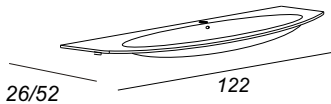

### **VETRO**

Art.  
82399  
**Ref: 16159**

Lavabo in Vetro, spessore 15 mm resistente alle alte temperature  
Misure int. Vasca: cm 61x33xh12

Art.  
82368  
**Ref: 16160**

Lavabo in Vetro, spessore 15 mm resistente alle alte temperature.  
Misure int. Vasca: cm 93x33xh12

### **RESINA**

Art.  
50177  
**Ref: 16163**

Lavabo in Resina Super resistente agli urti.

Misure int. Vasca: cm 61x33xh11,5

Art.  
50178  
**Ref: 16164**

Lavabo in Resina Super resistente agli urti.

Misure int. Vasca: cm 93x33xh11,5