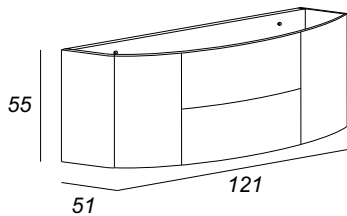

Art.
54407
Ref: 16155

Art.
54408
Ref: 16156

Art.
54417
Ref: 16157

Art.
54418
Ref: 16158

Mobile MDF spess. Lat mm 25 / Front. Mm 19

interno: Grigio

Piedini:

Ante: n°2 Laterali - Push

Cassetti: n°2 Centrali - Push/Soft - sponda Metallo

Ripiano: n°1 Centrale per ogni vano

Maniglia: