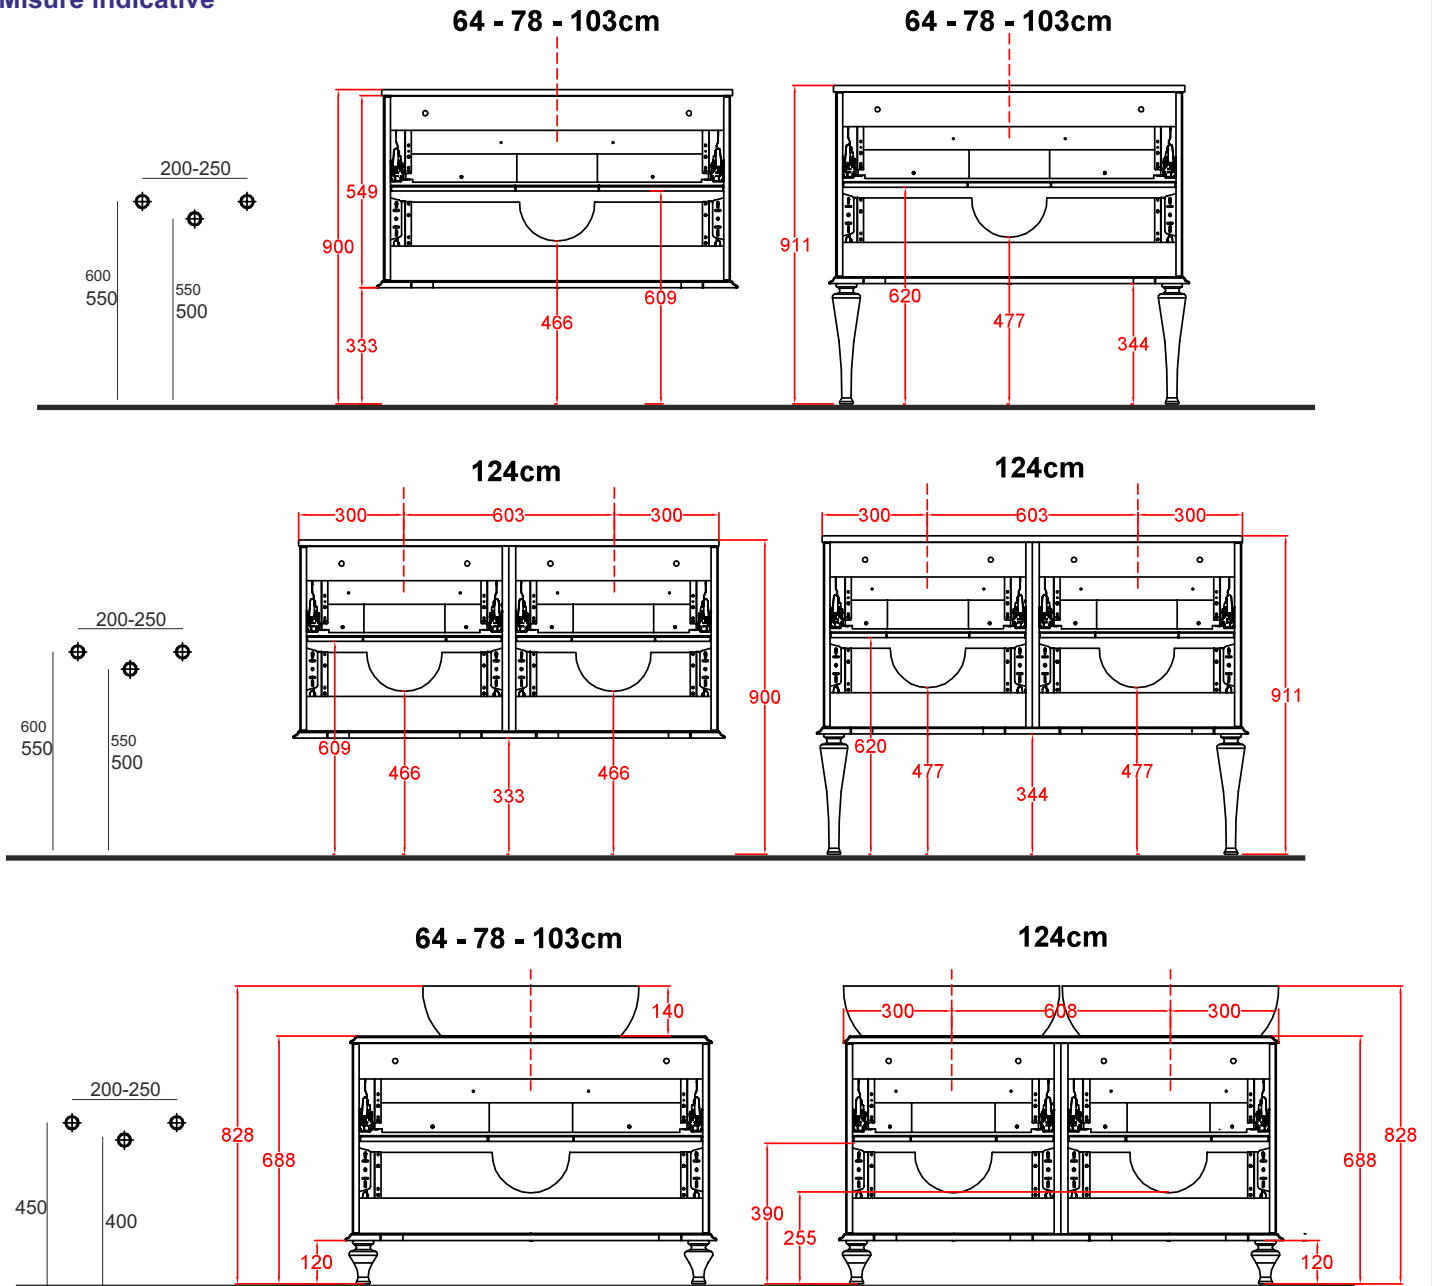

Ripiano in vetro

2

Ripiano in vetro

3

Ripiano in vetro

NB: Le misure riportate sono puramente indicative.

Eventuali differenze di +/- 10 mm dovute anche ad esigenze produttive NON precludono la conformità o funzionalità del prodotto.

Sistema di fissaggio regolabile in dotazione sugli specchi

Immagini indicative

NB: Le misure riportate sono puramente indicative.

Eventuali differenze di +/- 10 mm dovute anche ad esigenze produttive NON precludono la conformità o funzionalità del prodotto.

Misure indicative

Immagini indicative

NB: Le misure riportate sono puramente indicative. Eventuali differenze di +/- 10 mm dovute anche ad esigenze produttive NON precludono la conformità o funzionalità del prodotto. Verificare le quote con il mobile prima di realizzare gli scarichi.