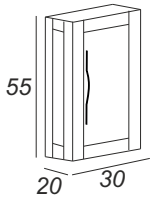

Colori - Colors - Farben - Couleurs

Collection
CLASSIC

IPER CERAMICA

it
gb
de
fr

Bianco opaco
Matt white
Weiß matt
Blanc mat

Nero grafite
Graphite black
Graphitschwarz
Noir graphite

Blu petrolio
Petrol blue
Petrolblau
Bleu pétrole

Grigio nuvola
Grey cloud
Hellgrau
Gris nuage

Oro
Gold
Gold
Or

Immagini indicative

1