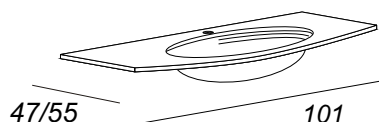

# IPER CERAMICA

Art.  
54706  
**Ref: 16133**

Art.  
54710  
**Ref: 16134**

Mobile MDF spess. Lat mm 16 / Front mm 19  
interno: Grigio  
Piedini: NO  
Ante:  
Cassetti: n°2 - Soft-Close /sponda Metallo  
Ripiano: NO  
Maniglia: A Gola con battuta interna

Art.  
54711  
**Ref: 16135**

Art.  
54712  
**Ref: 16136**

Mobile MDF spess. Lat mm 16 / Front mm 19  
interno: Grigio  
Piedini: NO  
Ante:  
Cassetti: n°2 - Soft-Close /sponda Metallo  
Ripiano: NO  
Maniglia: A Gola con battuta interna

Art.  
50132  
**Ref: 16165**

Lavabo in ceramica, doppia cottura, smaltato e resistente alle alte temperature.

Misure int. Vasca: cm 52x31xh15

Art.  
50149  
**Ref: 16166**

Lavabo in ceramica, doppia cottura, smaltato e resistente alle alte temperature.

Misure int. Vasca: cm 55x31xh15