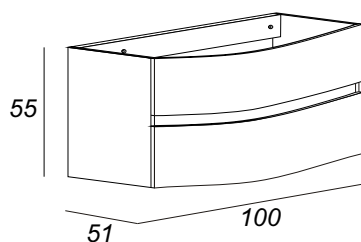

# IPER CERAMICA

Art.  
54706  
**Ref: 16133**

Art.  
54710  
**Ref: 16134**

Mobile MDF spess. Lat mm 16 / Front mm 19  
interno: Grigio  
Piedini: NO  
Ante:  
Cassetti: n°2 - Soft-Close /sponda Metallo  
Ripiano: NO  
Maniglia: A Gola con battuta interna

Art.  
50132  
**Ref: 16165**

Lavabo in ceramica, doppia cottura, smaltato e resistente alle alte temperature.

Misure int. Vasca: cm 52x31xh15

Art.  
50149  
**Ref: 16166**

Lavabo in ceramica, doppia cottura, smaltato e resistente alle alte temperature.

Misure int. Vasca: cm 55x31xh15