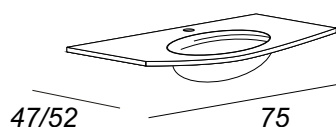

# IPER CERAMICA

Art.  
54706  
**Ref: 16133**

Art.  
54710  
**Ref: 16134**

Mobile MDF spess. Lat mm 16 / Front mm 19  
interno: Grigio  
Piedini: NO  
Ante:  
Cassetti: n°2 - Soft-Close /sponda Metallo  
Ripiano: NO  
Maniglia: A Gola con battuta interna

Art.  
54711  
**Ref: 16135**

Art.  
54712  
**Ref: 16136**

Mobile MDF spess. Lat mm 16 / Front mm 19  
interno: Grigio  
Piedini: NO  
Ante:  
Cassetti: n°2 - Soft-Close /sponda Metallo  
Ripiano: NO  
Maniglia: A Gola con battuta interna

Art.  
50132  
**Ref: 16165**

Lavabo in ceramica, doppia cottura, smaltato e resistente alle alte temperature.

Misure int. Vasca: cm 52x31xh15

Art.  
50149  
**Ref: 16166**

Lavabo in ceramica, doppia cottura, smaltato e resistente alle alte temperature.

Misure int. Vasca: cm 55x31xh15