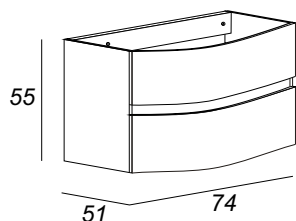

# IPER CERAMICA

Art.  
54706  
**Ref: 16133**

Art.  
54710  
**Ref: 16134**

Mobile MDF spess. Lat mm 16 / Front mm 19  
interno: Grigio  
Piedini: NO  
Ante:  
Cassetti: n°2 - Soft-Close /sponda Metallo  
Ripiano: NO  
Maniglia: A Gola con battuta interna

Art.  
50132  
**Ref: 16165**

Lavabo in ceramica, doppia cottura, smaltato e resistente alle alte temperature.

Misure int. Vasca: cm 52x31xh15

Art.  
50149  
**Ref: 16166**

Lavabo in ceramica, doppia cottura, smaltato e resistente alle alte temperature.

Misure int. Vasca: cm 55x31xh15