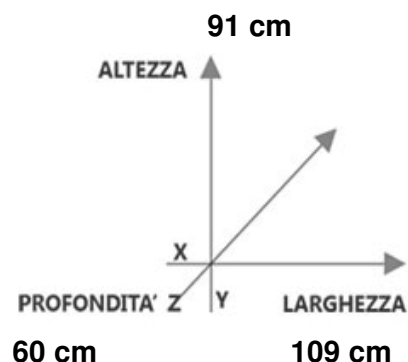

## SCHEDA : MOBILE COPRILAVATRICE-LAVATOIO art. 2008LB

COD. ARTICOLO : BayKer 9864 VASCA SINISTRA - 2008LBs

CODICE EAN :

DIMENSIONI ARTICOLO : 109 x 60 x h 91 cm

**ATTENZIONE!!:** in foto : VASCA DESTRA

Lavatoio e Coprilavatrice in nobilitato sp. 18 mm  
con cesto scorrevole, ed anta di chiusura in preforming lucido colore Blu

### CARATTERISTICHE TECNICHE :

Mobile in nobilitato idrofugo sp. 18 mm

Vasca in resina PP resistente a tutti gli acidi, forabile per installazione rubinetto (non incluso)

Asse di lavaggio in pino verniciato

Versione con lavatrice a dx o sx (il verso è determinato dalla posizione della vasca)

Piedini regolabili in altezza 15 mm