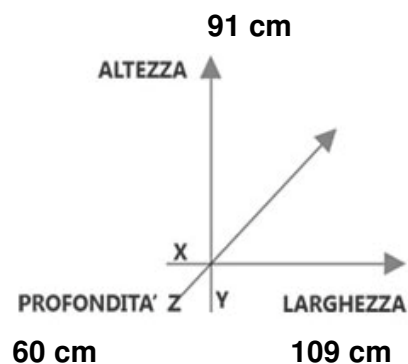

SCHEDA : MOBILE COPRILAVATRICE-LAVATOIO art. 2008LB

COD. ARTICOLO : BayKer 9863 VASCA DESTRA - 2008LBd

CODICE EAN :

DIMENSIONI ARTICOLO : 109 x 60 x h 91 cm

ATTENZIONE!!: in foto : VASCA DESTRA

Lavatoio e Coprilavatrice in nobilitato sp. 18 mm
con cesto scorrevole, ed anta di chiusura in preforming lucido colore Blu

CARATTERISTICHE TECNICHE :

Mobile in nobilitato idrofugo sp. 18 mm

Vasca in resina PP resistente a tutti gli acidi, forabile per installazione rubinetto (non incluso)

Asse di lavaggio in pino verniciato

Sifone autopulente a 2 vie completo di troppopieno

Cesto scorrevole interno con scompartimenti, per inserimento oggetti (detersivi, spazzone ecc..)

Anta in preforming lucido con bordi stondati (colore BLU)

Versione con lavatrice a dx o sx (il verso è determinato dalla posizione della vasca)

Piedini regolabili in altezza 15 mm