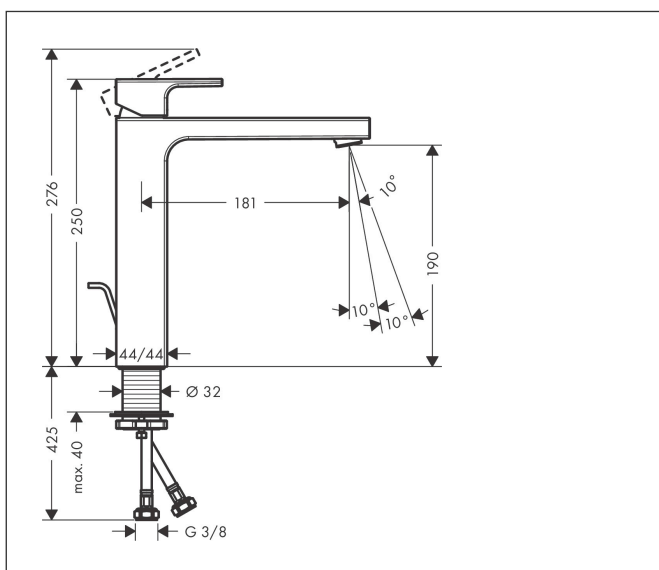

Brand	hansgrohe
Descrizione articolo	Vernis Shape Miscelatore monocomando lavabo 190 con tirante
N° articolo	71562670
Superficie	nero opaco
Posizione	1

Immagine prodotto

Caratteristiche

- Composto da: Miscelatore monocomando lavabo, Sistema di scarico e troppopieno
- ComfortZone 190
- lunghezza bocca di erogazione: 181 mm
- tipo di getto: getto normale
- rompigetto regolabile
- portata: 5 l/min
- cartuccia in ceramica
- limitatore della temperatura regolabile
- canali dell'acqua separati dal corpo in ottone
- adatto per caldaie istantanee
- comando scarico a tirante G 1 ¼
- Materiale set di scarico: Sintetico

Disegno tecnico

Tecnologia

Codici_Standard

- PA-IX 38004/IO