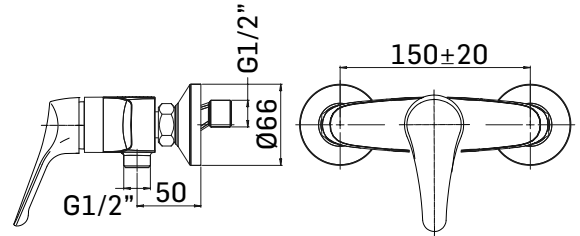

SERIE/RANGE: AIDA

ARTICOLO/ITEM: 63331

DESCRIZIONE PRODOTTO/PRODUCT DESCRIPTION:

Miscelatore monocomando esterno per doccia // Exposed single lever shower mixer

DATI COSTRUTTIVI/TECHNICAL INFORMATION:

- interasse 150 mm.
- raccordi a S 1/2" x 3/4", interasse 10 mm.
- gauge 150 mm.
- S-coupling 1/2"x3/4", 10 mm adjustment

FINITURE/FINISHING

63331 Cromo - Chrome

CARATTERISTICHE FUNZIONALI/TECHNICAL FEATURES:

Pressione minima di esercizio/Minimum working pressure	0,5 bar
Pressione di esercizio consigliata/Recommended working pressure:	1-5 bar
Temperatura max acqua calda/Maximum temperature	80° C
Temperatura max acqua calda consigliata/Recommended maximum temperature	65° C