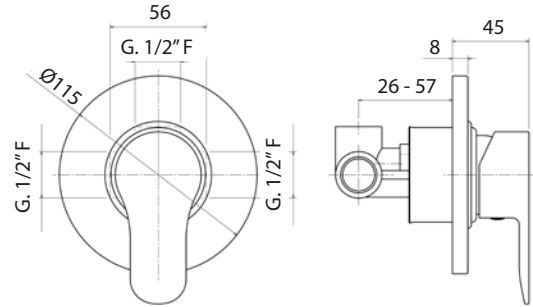

SERIE/RANGE:

ARTICOLO/ITEM: **59831**

DESCRIZIONE PRODOTTO/PRODUCT DESCRIPTION:

Corpo miscelatore monocomando da incasso per doccia ad 1 uscita //

Concealed single lever shower mixer 1-way

Da completare con parte eterna di finitura 59830 // To be completed with external components 59830

DATI COSTRUTTIVI/TECHNICAL INFORMATION:

FINITURE/FINISHING

CARATTERISTICHE FUNZIONALI/TECHNICAL FEATURES:

Pressione minima di esercizio/Minimum working pressure	0,5 bar
Pressione di esercizio consigliata/Recommended working pressure:	1-5 bar
Temperatura max acqua calda/Maximum temperature	80° C
Temperatura max acqua calda consigliata/Recommended maximum temperature	65° C