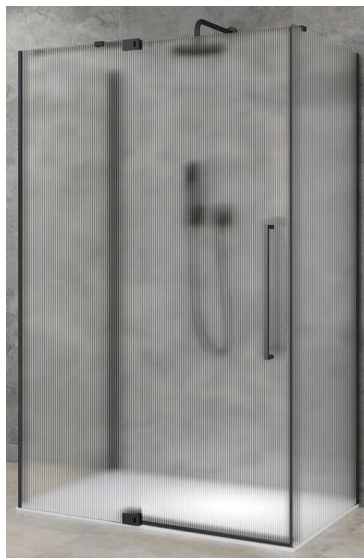

PORTA BATTENTE + 2 LATI FISSI - CORRUGATO

- Profili Alluminio **CROMO - NERO OPACO - ORO SPAZZOLATO**
- Lastra cristallo temperato: **Corrugato** spessore **8 mm**.

Made in China

CARATTERISTICHE TECNICHE

- REVERSIBILE
- Estensibilità cm. 7 le porte
- Estensibilità cm. 2 i lati fissi
- Altezza cm 200
- Chiusura magnetica
- Non disponibili profili di allungamento

INSTALLAZIONI

CENTRO PARETE U

Rif. MODELLI DI SERIE

Il cristallo corrugato è un cristallo che presenta una parte ondulata lato esterno box mentre è liscio lato interno

KIT PROFILI

PROFILO ANGOLARE

PORTE BATTENTI + 2 LATI FISSI mod. MANTRA

Rif.	MODELLO	Lastra	codice	Note
1	MANTRA PORTA DOCCIA 90	C. CORRUGATO	72773	Solo cristalli
2	MANTRA PORTA DOCCIA 100	C. CORRUGATO	72774	Solo cristalli
3	MANTRA PORTA DOCCIA 110	C. CORRUGATO	72775	Solo cristalli
4	MANTRA PORTA DOCCIA 120	C. CORRUGATO	72776	Solo cristalli
5	MANTRA PORTA DOCCIA 140	C. CORRUGATO	72777	Solo cristalli
6	KIT PROFILI PORTA	CROMO	72778	Abbinare alla porta i profili della finitura desiderata
6	KIT PROFILI PORTA	NERO OPACO	72779	
6	KIT PROFILI PORTA	ORO SPAZZOLATO	72780	
8	MANTRA LATO FISSO 70	C. CORRUGATO	72790	Solo cristallo
9	MANTRA LATO FISSO 80	C. CORRUGATO	72791	
10	MANTRA LATO FISSO 90	C. CORRUGATO	72792	
7	KIT PROFILI LATO FISSO	CROMO	72793	Abbinare al lato fisso i profili della finitura desiderata
7	KIT PROFILI LATO FISSO	NERO OPACO	72794	
7	KIT PROFILI LATO FISSO	ORO SPAZZOLATO	72795	
11	MANTRA PROFILO ANGOLARE	CROMO	72784	Abbinare il profilo angolare della finitura desiderata per collegare lato fisso e porta
11	MANTRA PROFILO ANGOLARE	NERO OPACO	72785	
11	MANTRA PROFILO ANGOLARE	ORO SPAZZOLATO	72786	