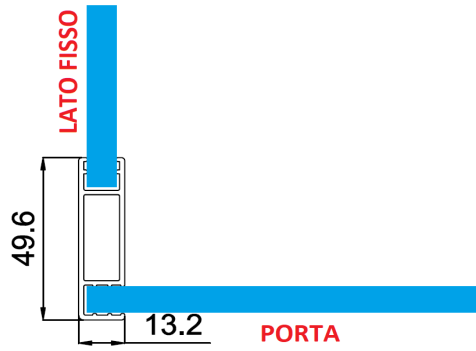

PROFILO ANGOLARE