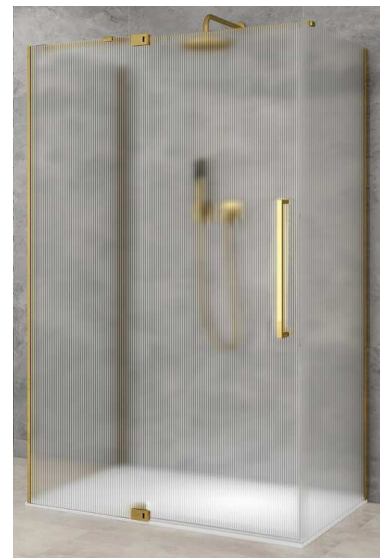

PORTA BATTENTE + 2 LATI FISSI - CORRUGATO

- Profili Alluminio **CROMO - NERO OPACO - ORO SPAZZOLATO**
- Lastra cristallo temperato: **Corrugato** spessore **8 mm**.

Made in China

CARATTERISTICHE TECNICHE

- REVERSIBILE
- Estensibilità cm. 7 le porte
- Estensibilità cm. 2 i lati fissi
- Altezza cm 200
- Chiusura magnetica
- Non disponibili profili di allungamento

INSTALLAZIONI

CENTRO PARETE U

Rif. MODELLI DI SERIE

Il cristallo corrugato è un cristallo che presenta una parte ondulata lato esterno box mentre è liscio lato interno

KIT PROFILI

PROFILO ANGOLARE

PORTE BATTENTI + 2 LATI FISSI mod. MANTRA

Rif.	MODELLO	Lastra	codice	Note
1	MANTRA PORTA DOCCIA 90	C. CORRUGATO	72773	Solo cristalli
2	MANTRA PORTA DOCCIA 100	C. CORRUGATO	72774	Solo cristalli
3	MANTRA PORTA DOCCIA 110	C. CORRUGATO	72775	Solo cristalli
4	MANTRA PORTA DOCCIA 120	C. CORRUGATO	72776	Solo cristalli
5	MANTRA PORTA DOCCIA 140	C. CORRUGATO	72777	Solo cristalli
6	KIT PROFILI PORTA	CROMO	72778	Abbinare alla porta i profili della finitura desiderata
6	KIT PROFILI PORTA	NERO OPACO	72779	
6	KIT PROFILI PORTA	ORO SPAZZOLATO	72780	
8	MANTRA LATO FISSO 70	C. CORRUGATO	72790	Solo cristallo
9	MANTRA LATO FISSO 80	C. CORRUGATO	72791	
10	MANTRA LATO FISSO 90	C. CORRUGATO	72792	
7	KIT PROFILI LATO FISSO	CROMO	72793	Abbinare al lato fisso i profili della finitura desiderata
7	KIT PROFILI LATO FISSO	NERO OPACO	72794	
7	KIT PROFILI LATO FISSO	ORO SPAZZOLATO	72795	
11	MANTRA PROFILO ANGOLARE	CROMO	72784	Abbinare il profilo angolare della finitura desiderata per collegare lato fisso e porta
11	MANTRA PROFILO ANGOLARE	NERO OPACO	72785	
11	MANTRA PROFILO ANGOLARE	ORO SPAZZOLATO	72786	