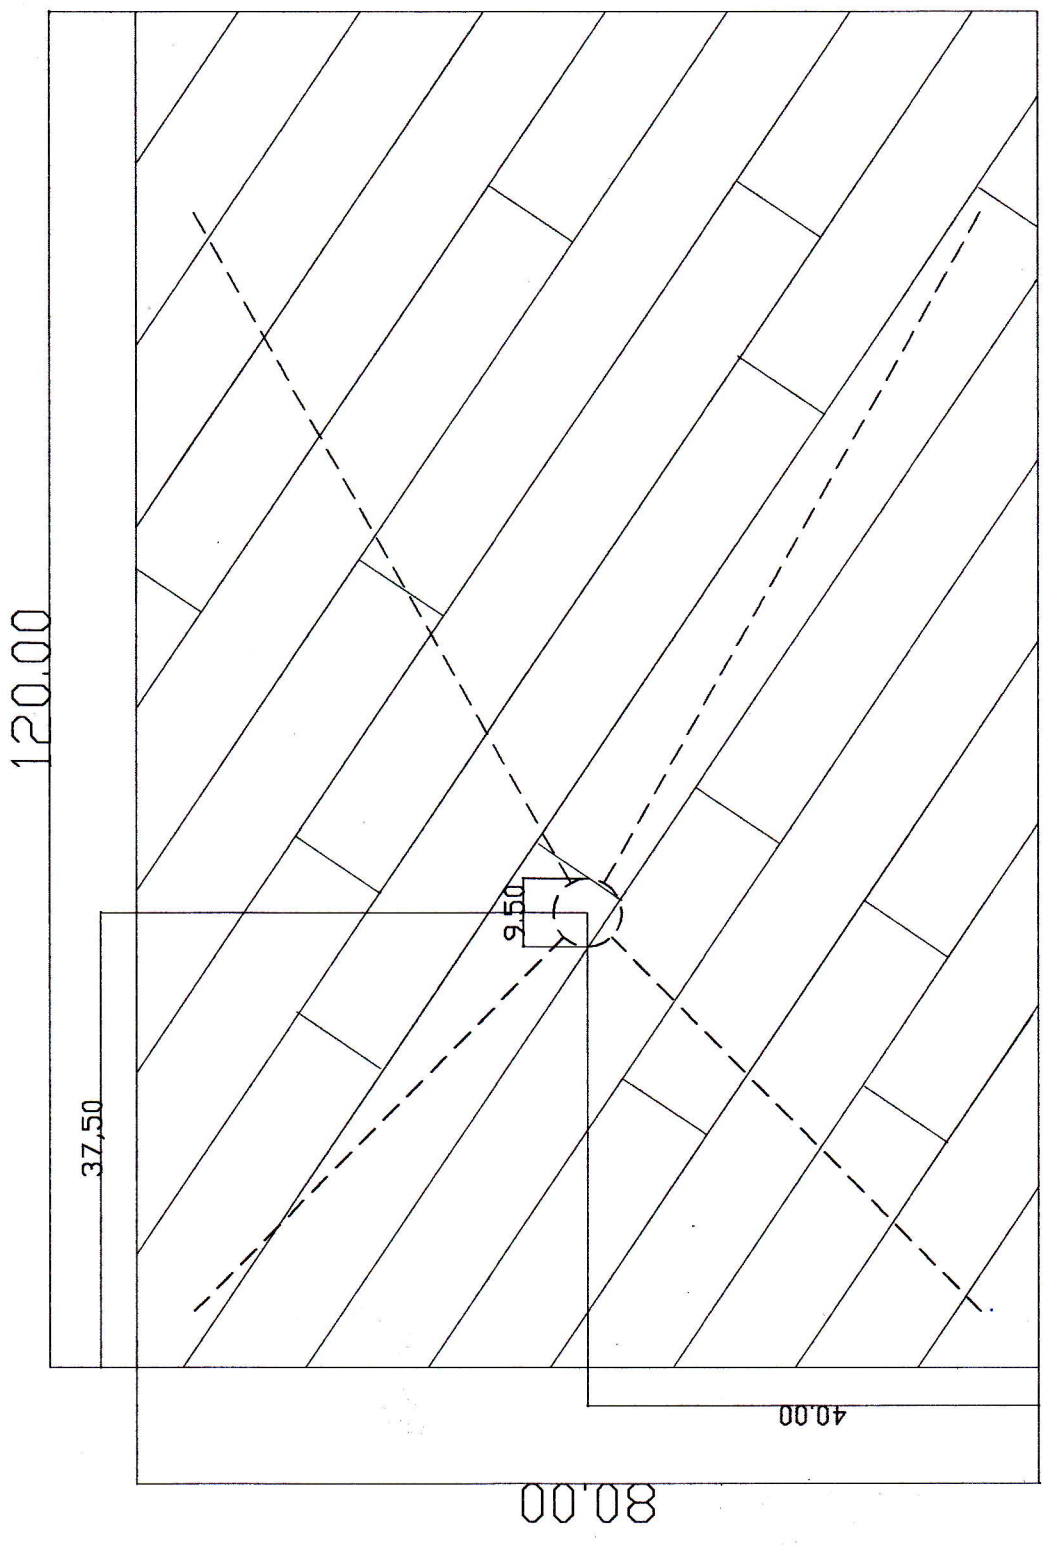

PIATTO DOCCIA LEGNO 120 - GC codice AA0511 GC
PIATTO DOCCIA LEGNO 120 - MRF codice AA0511MRF
PIATTO DOCCIA LEGNO 120 - DBN2 codice AA0511DBN2

SCHEMA TECNICA

NB le dimensioni possono avere una tolleranza del 1%