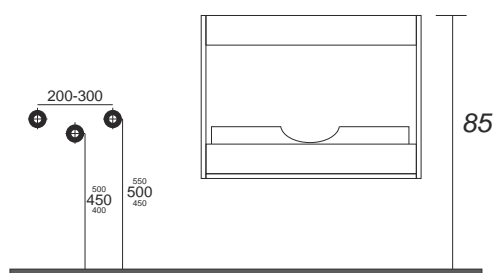

misure indicative

misure indicative

Art.
42222
Ref: 16522

Art.
42223
Ref: 16523

Mobile in MDF sp.16 mm finit. PVC
interno: Grigio
Piedini: NO
Ante: n°3 MDF - Soft-Close
Cassetti: n°2 MDF-Soft-Close sponda Legno
Ripiano: n° 1 fisso
Maniglia: Fresata

misure indicative

36 81

Art.
50171
Ref: 16518

Lavabo Ceramica cm 81x36
Misure int.Vasca: cm 56x20xH9,5

36 101

Art.
50172
Ref: 16519

Lavabo Ceramica cm 101x36
Misure int.Vasca: cm 68x20xH9,5

misure indicative +/- 15mm

misure indicative +/- 15mm

Mobile a terra (vista retro)

Immagini indicative

Le misure degli scarichi ed allacci idraulici sono indicative e possono variare in base al posizionamento della base.