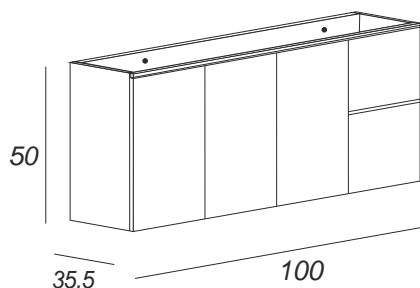

Scheda Tecnica
Linea LUANA

it

Bi anco Lucido

Tal pa Opaco

Fianco
Nobilitato

Fianco
MDF

IPERCERAMICA

misure indicative

Art.
42220
Ref: 16520

Art.
42221
Ref: 16521

Mobile in MDF sp.16 mm finit. PVC
interno: Grigio
Piedini: NO
Ante: n°2 MDF - Soft-Close
Cassetti: n°2 MDF-Soft-Close sponda Legno
Ripiano: n° 1 fisso
Maniglia: Fresata

misure indicative

misure indicative

Art.
42222
Ref: 16522

Art.
42223
Ref: 16523

Mobile in MDF sp.16 mm finit. PVC
interno: Grigio
Piedini: NO
Ante: n°3 MDF - Soft-Close
Cassetti: n°2 MDF-Soft-Close sponda Legno
Ripiano: n° 1 fisso
Maniglia: Fresata

misure indicative

36 81

Art.
50171
Ref: 16518

Lavabo Ceramica cm 81x36
Misure int.Vasca: cm 56x20xH9,5

36 101

Art.
50172
Ref: 16519

Lavabo Ceramica cm 101x36
Misure int.Vasca: cm 68x20xH9,5

misure indicative +/- 15mm