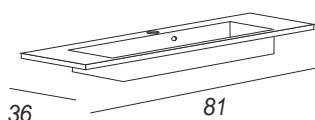

misure indicative

misure indicative

Art.
42222
Ref: 16522

Art.
42223
Ref: 16523

Mobile in MDF sp.16 mm finit. PVC
interno: Grigio
Piedini: NO
Ante: n°3 MDF - Soft-Close
Cassetti: n°2 MDF-Soft-Close sponda Legno
Ripiano: n° 1 fisso
Maniglia: Fresata

misure indicative

36 81

Art.
50171
Ref: 16518

Lavabo Ceramica cm 81x36
Misure int.Vasca: cm 56x20xH9,5

36 101

Art.
50172
Ref: 16519

Lavabo Ceramica cm 101x36
Misure int.Vasca: cm 68x20xH9,5

misure indicative +/- 15mm

misure indicative +/- 15mm

Mobile a terra (vista retro)

Immagini indicative

Le misure degli scarichi ed allacci idraulici sono indicative e possono variare in base al posizionamento della base.