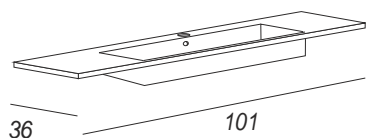

misure indicative

misure indicative

Art.
42222
Ref: 16522

Art.
42223
Ref: 16523

Mobile in MDF sp.16 mm finit. PVC
interno: Grigio
Piedini: NO
Ante: n°3 MDF - Soft-Close
Cassetti: n°2 MDF-Soft-Close sponda Legno
Ripiano: n° 1 fisso
Maniglia: Fresata

misure indicative

36 81

Art.
50171
Ref: 16518

Lavabo Ceramica cm 81x36
Misure int.Vasca: cm 56x20xH9,5

36 101

Art.
50172
Ref: 16519

Lavabo Ceramica cm 101x36
Misure int.Vasca: cm 68x20xH9,5

misure indicative +/- 15mm

misure indicative +/- 15mm

Mobile a terra (vista retro)

Immagini indicative

Le misure degli scarichi ed allacci idraulici sono indicative e possono variare in base al posizionamento della base.