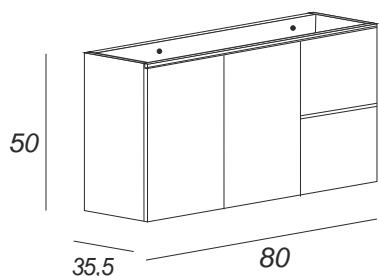

Scheda Tecnica
Linea LUANA

it

Bi anco Lucido

Tal pa Opaco

Fianco
Nobilitato

Fianco
MDF

IPERCERAMICA

misure indicative

misure indicative

misure indicative

Art.
42222
Ref: 16522

Art.
42223
Ref: 16523

Mobile in MDF sp.16 mm finit. PVC
interno: Grigio
Piedini: NO
Ante: n°3 MDF - Soft-Close
Cassetti: n°2 MDF-Soft-Close sponda Legno
Ripiano: n° 1 fisso
Maniglia: Fresata

misure indicative

36 81

Art.
50171
Ref: 16518

Lavabo Ceramica cm 81x36
Misure int.Vasca: cm 56x20xH9,5

36 101

Art.
50172
Ref: 16519

Lavabo Ceramica cm 101x36
Misure int.Vasca: cm 68x20xH9,5

misure indicative +/- 15mm

misure indicative +/- 15mm

Mobile a terra (vista retro)

Immagini indicative

Le misure degli scarichi ed allacci idraulici sono indicative e possono variare in base al posizionamento della base.