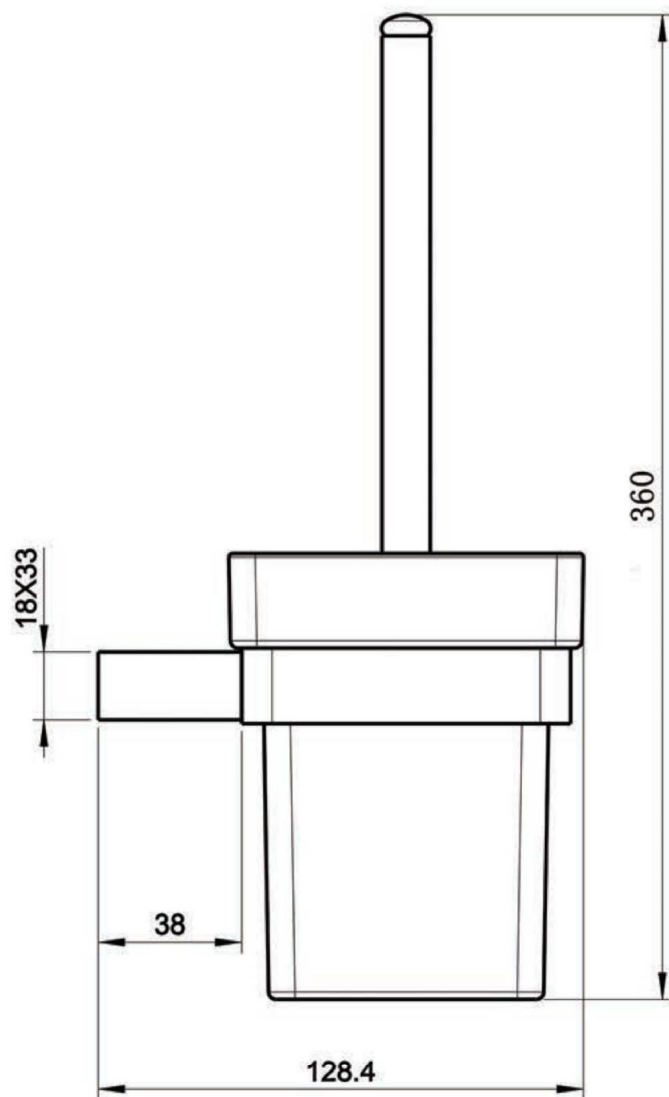

Lilian P/Scopino Da Muro Cromo

Cod. Articolo: 7335

Materiale: Ottone / Brass

Colore: Cromo / Chrome