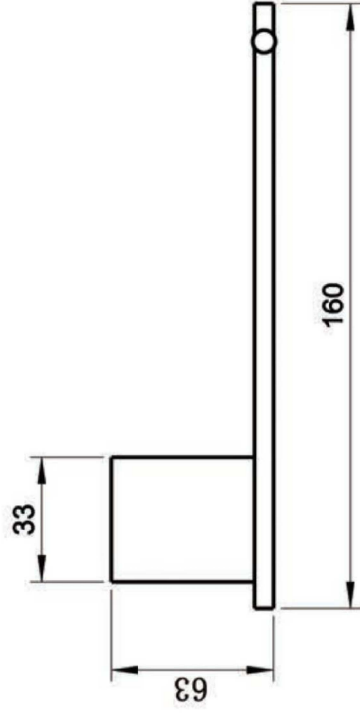

Lilian P/Rotolo Cromo

Cod. Articolo: 7333
Materiale: Ottone / Brass
Colore: Cromo / Chrome