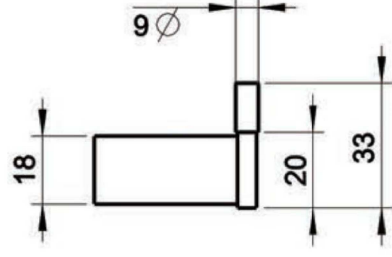

Lilian P/Rotolo Cromo

Cod. Articolo: 7333
Materiale: Ottone / Brass
Colore: Cromo / Chrome