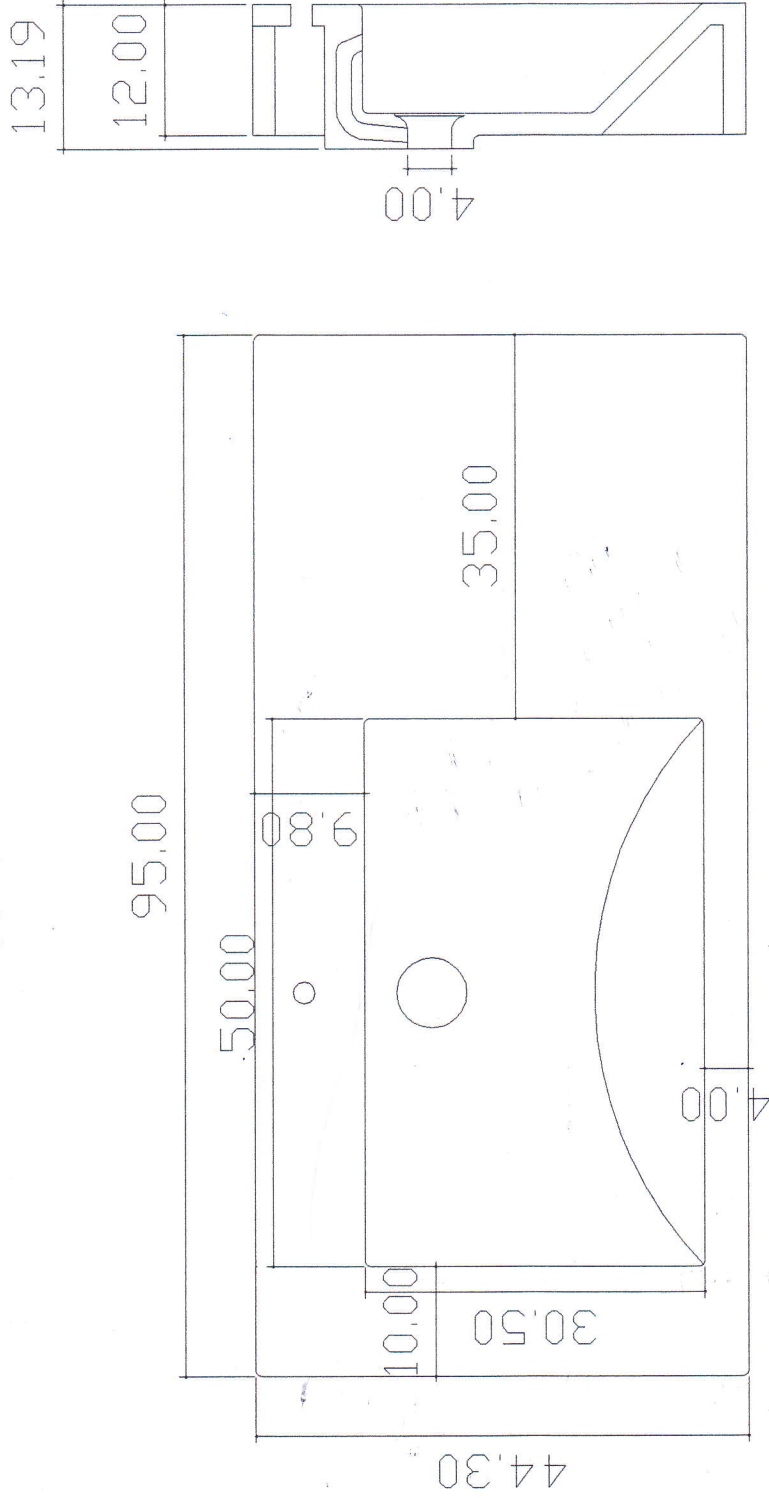

TOP VEGAS LISCIO codice AA 02 87 TVT
TOP VEGAS RIGATO codice AA 02 88TVT

scheda tecnica

NB trattandosi di prodotti rifiniti a mano le misure possono variare del 4%