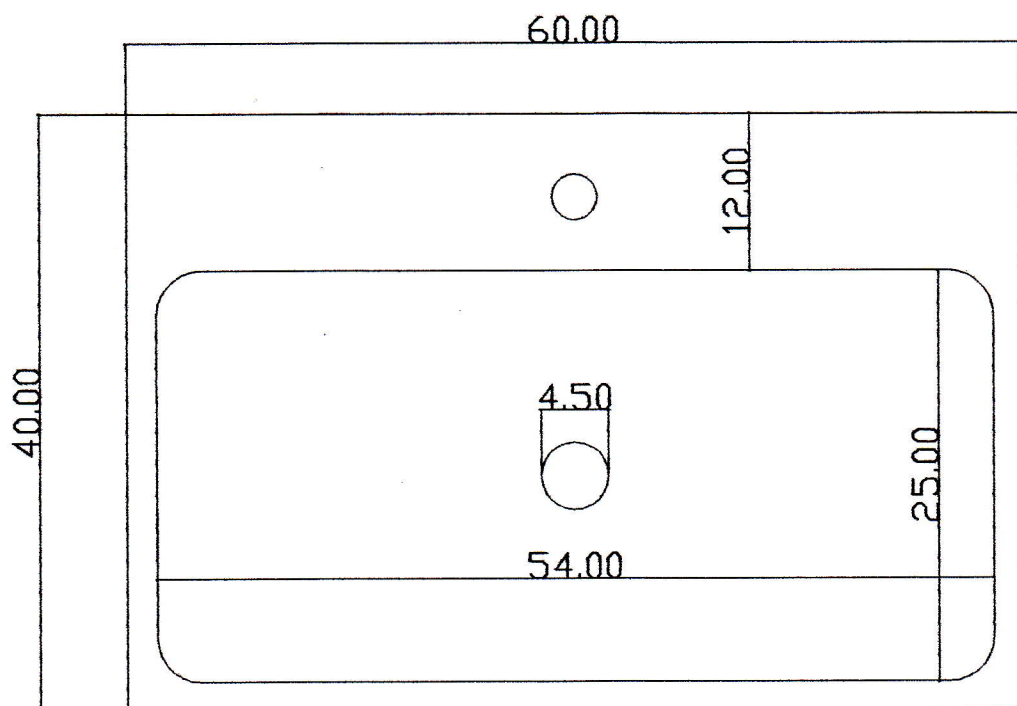

VASCA PONZA 60 codice AA 02 100 M

VASCA PONZA 60 codice AA 02 100 MRF

VASCA PONZA 60 codice AA 02 100 GC

VASCA PONZA 60 codice AA 02 100 NA

scheda tecnica

NB le dimensioni possono avere
una tolleranza del 5%