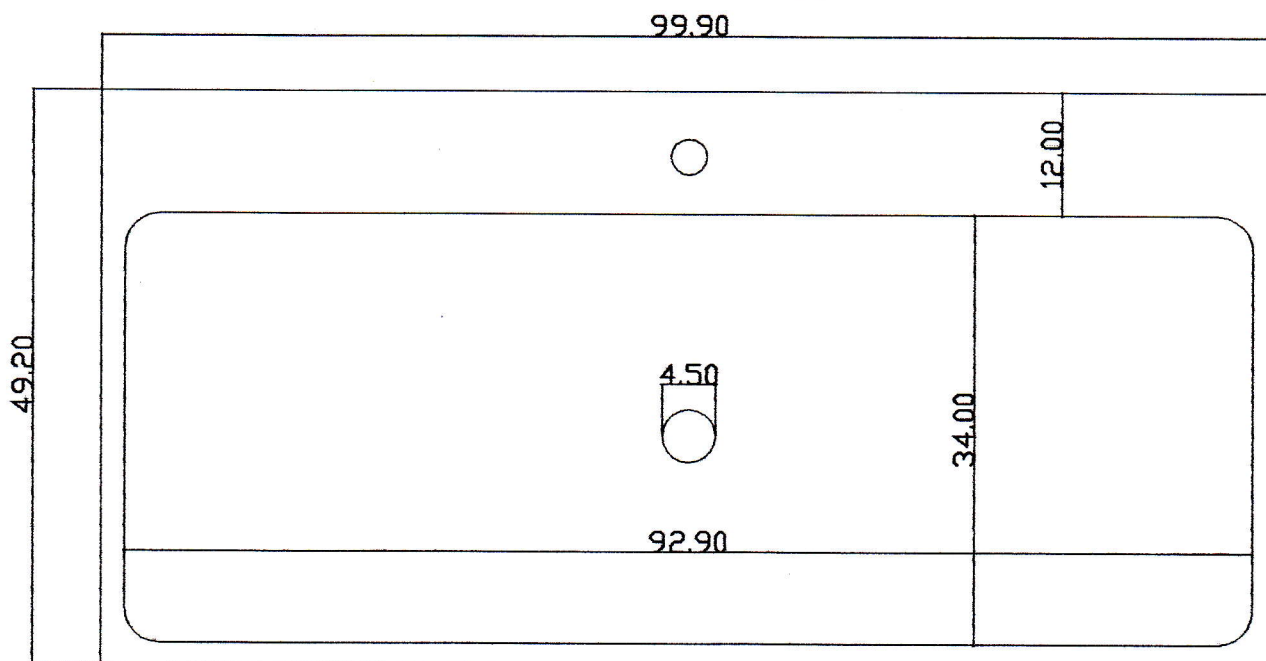

VASCA PONZA 100 codice AA 02 101 M  
VASCA PONZA 100 codice AA 02 101 MRF  
VASCA PONZA 100 codice AA 02 101 GC  
VASCA PONZA 100 codice AA 02 101 NA

scheda tecnica

NB le dimensioni possono avere  
una tolleranza del 5%