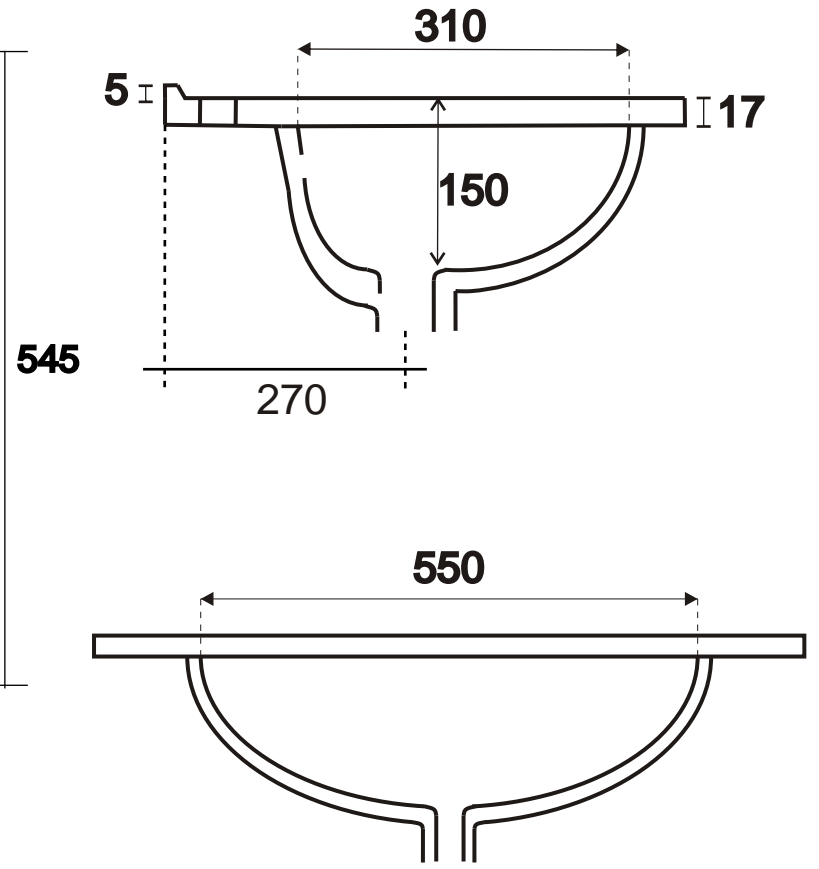

MODO - ART.50149 Lavabo Ceramica integrale cm 100

3

SEZIONE