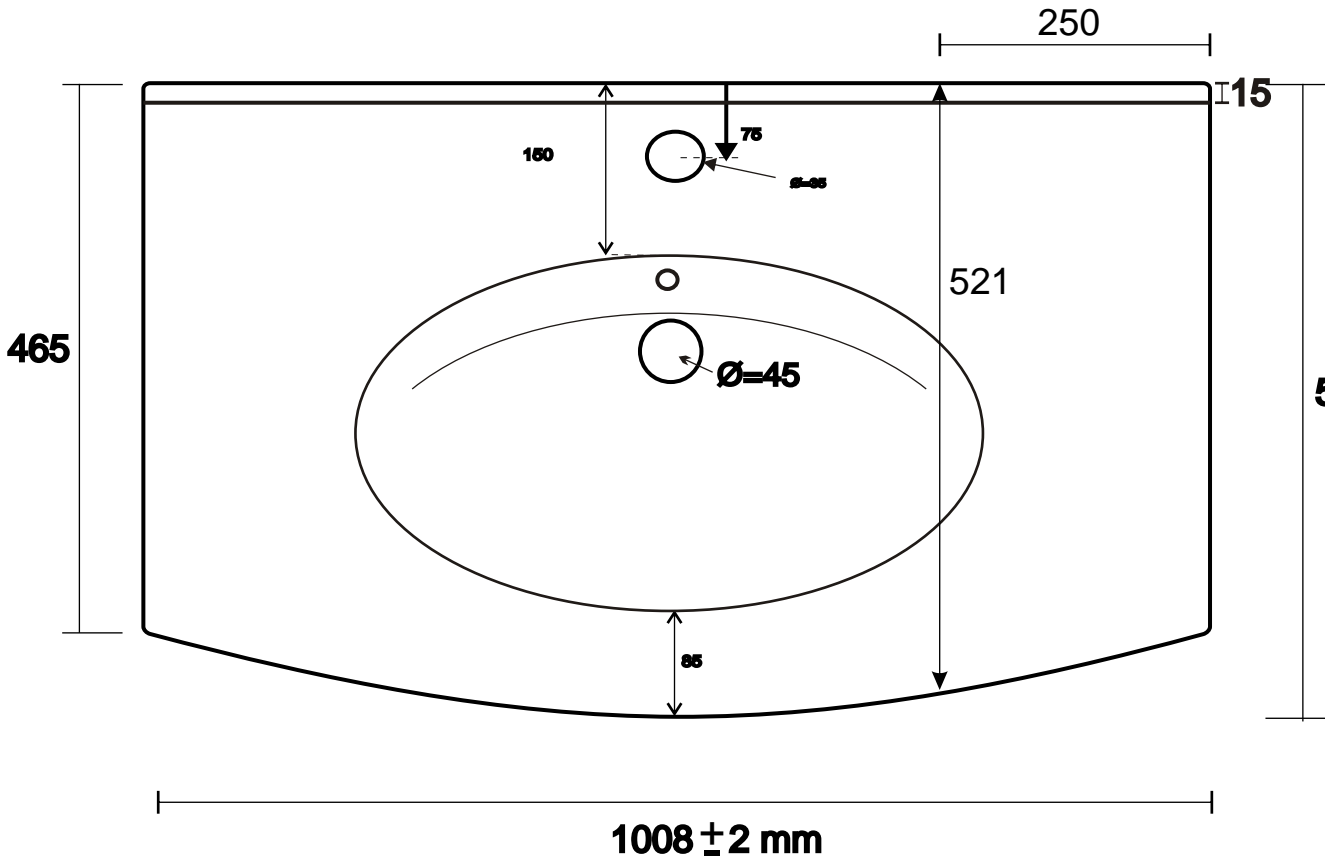

MODO - ART.50149 Lavabo Ceramica integrale cm 100

3

SEZIONE