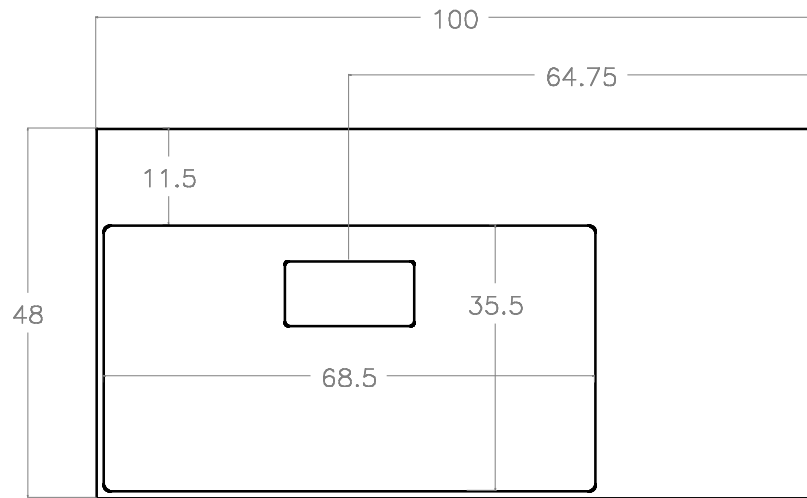

QUADRO 100x48 cm SX

Rif. 65725 – 65723

Made in EU

MISURE IN CM

E' possibile forare il lavabo con una punta a tazza prendendo come riferimento la predisposizione a 1 o a 3 fori presente sul retro del lavabo