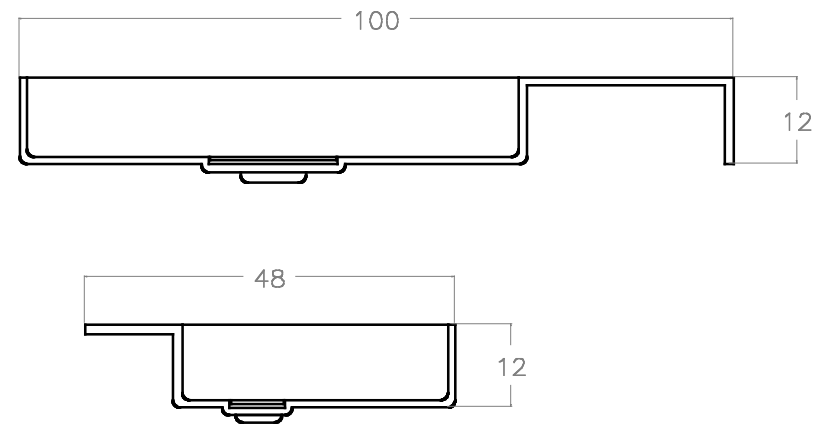

QUADRO 100x48 cm SX

Rif. 65725 – 65723

Made in EU

MISURE IN CM

E' possibile forare il lavabo con una punta a tazza prendendo come riferimento la predisposizione a 1 o a 3 fori presente sul retro del lavabo