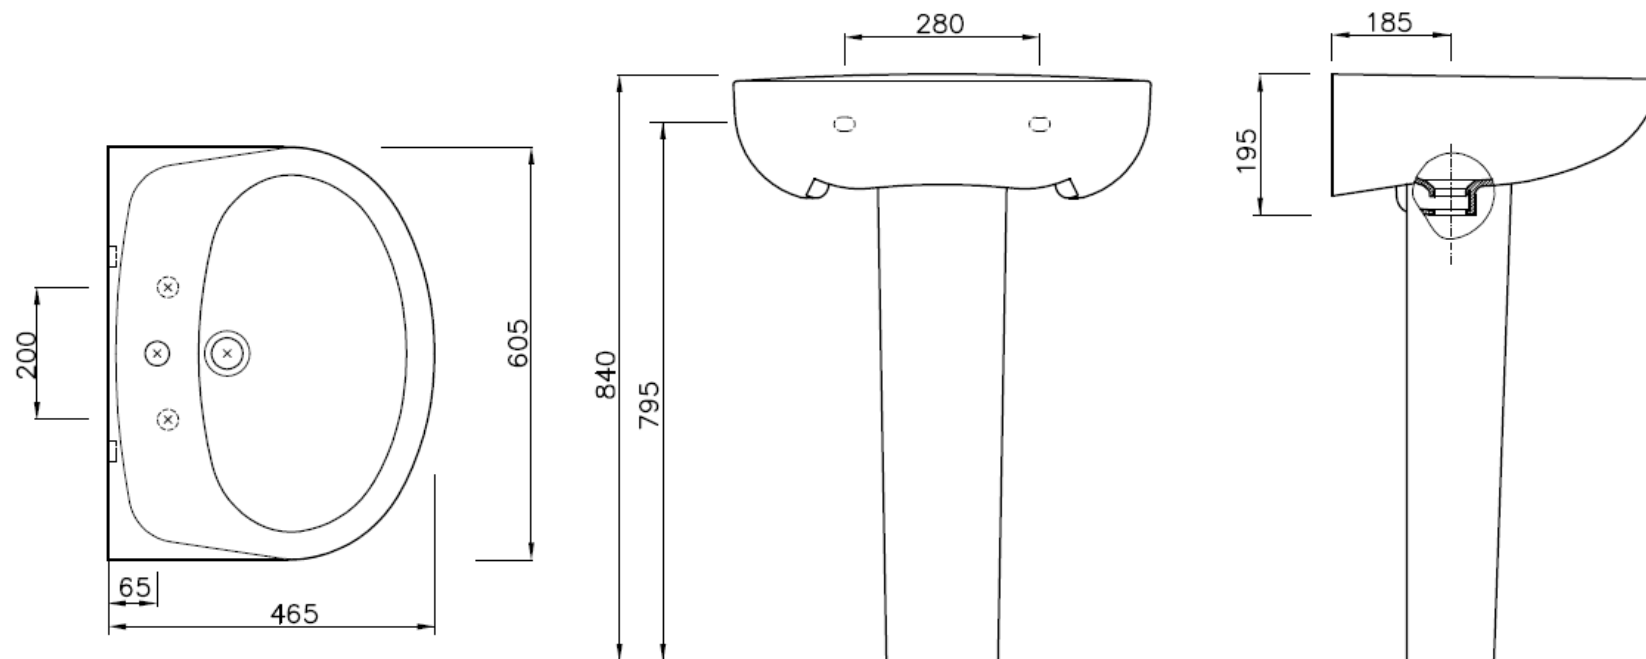

SÉRIE: BE.LEN  
DESCRIÇÃO: LAVATÓRIO COM COLUNA  
CÓDIGO: MPLV3 + MPCL1  
REVISÃO: -

Sanitana

Os produtos apresentados seguem especificações técnicas internas da Sanitana SA.

As dimensões são meramente indicativas. Reservamos o direito de fazer alterações técnicas que permitam melhorar a funcionalidade dos nossos produtos sem aviso prévio.

The presented products follow technical specifications from Sanitana SA.

The dimensions of the pieces are merely a reference. We reserve the right to introduce technical improvements in our products without previous advice.